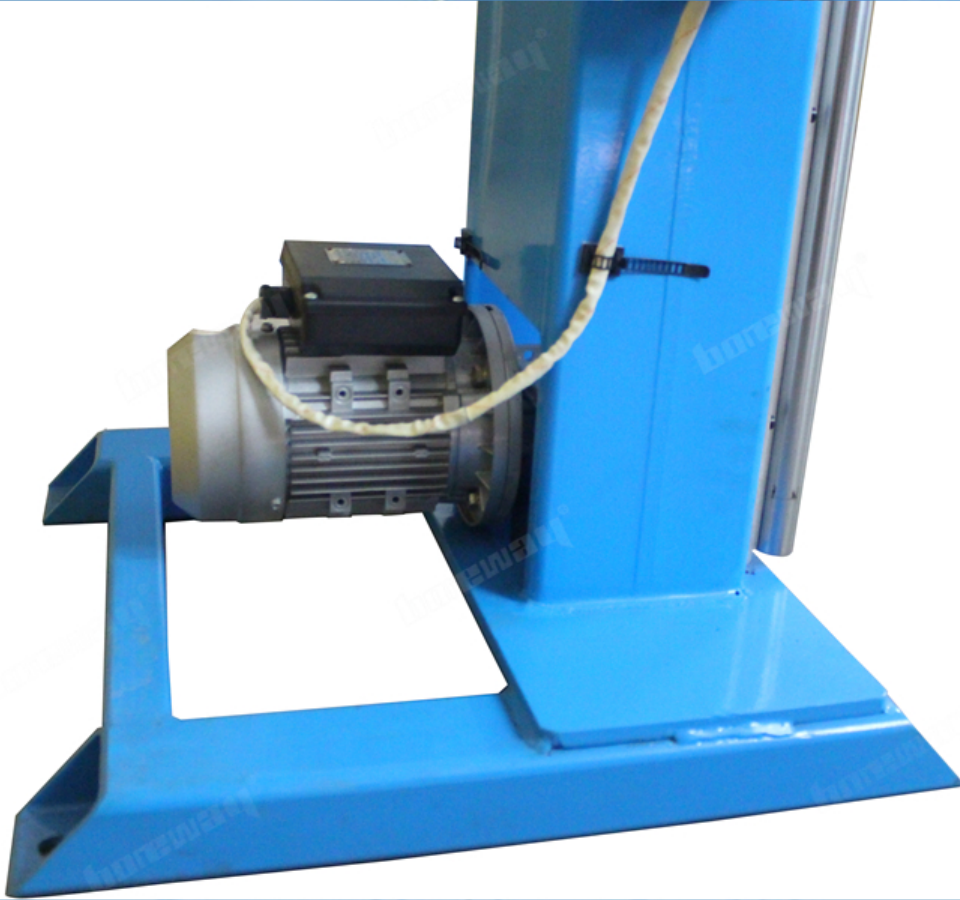

Boreway Machinery Co., Ltd.
www.diamondtools.top
www.boreway.com

本公司生產之各種鑽石工具，均採用優質材料，經嚴格品質控制，確保產品品質優良，耐用可靠。

歡迎各界人士垂詢，我們將竭誠為您服務。