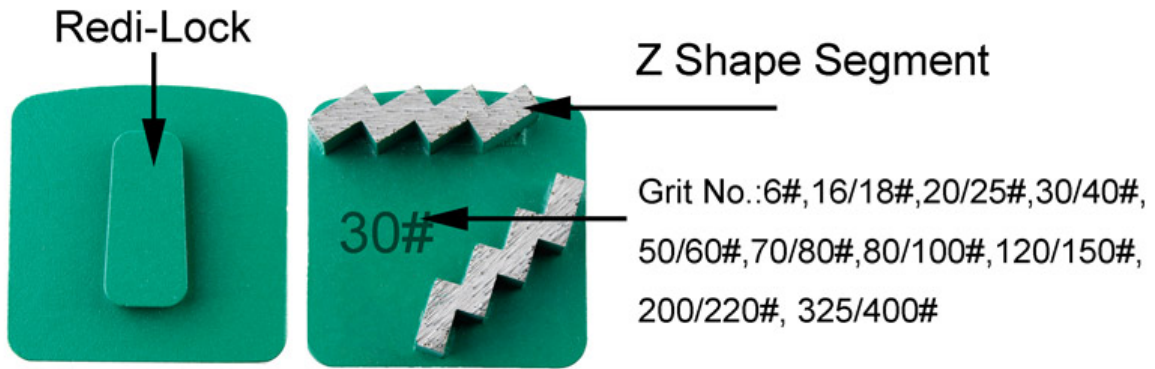

說明:

Redi-Lock 快鎖 - 由 sintered 鋼製而成，具有極高的強度，且安裝簡便，適用於各種鋼筋的固定。其獨特的 Z 型設計，能確保在澆築混凝土時，快鎖不會移位，從而保證鋼筋的準確位置。

Z 型鋼筋固定器 - 採用高品質鋼材製成，具有優良的機械性能，能牢固地固定鋼筋，防止其在澆築過程中發生位移。

鋼筋固定器 - 適用於各種規格和強度的鋼筋，能滿足不同工程的需求。其設計科學，安裝簡便，是建築施工中的理想選擇。

Z 型鋼筋固定器適用於各種規格和強度的鋼筋，能滿足不同工程的需求。其設計科學，安裝簡便，是建築施工中的理想選擇。該產品採用高品質鋼材製成，具有優良的機械性能，能牢固地固定鋼筋，防止其在澆築過程中發生位移。

鋼筋固定器 - 適用於各種規格和強度的鋼筋，能滿足不同工程的需求。其設計科學，安裝簡便，是建築施工中的理想選擇。該產品採用高品質鋼材製成，具有優良的機械性能，能牢固地固定鋼筋，防止其在澆築過程中發生位移。