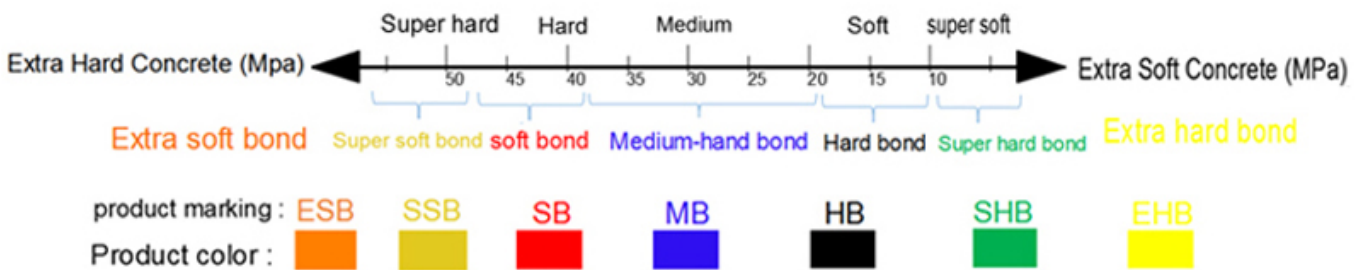

Z 型鋼筋固定器 - 採用高品質鋼材製成，具有優良的機械性能，能牢固地固定鋼筋，防止其在澆築過程中發生位移。

鋼筋固定器 - 適用於各種規格和強度的鋼筋，能滿足不同工程的需求。其設計科學，安裝簡便，是建築施工中的理想選擇。

Z 型鋼筋固定器適用於各種規格和強度的鋼筋，能滿足不同工程的需求。其設計科學，安裝簡便，是建築施工中的理想選擇。該產品採用高品質鋼材製成，具有優良的機械性能，能牢固地固定鋼筋，防止其在澆築過程中發生位移。