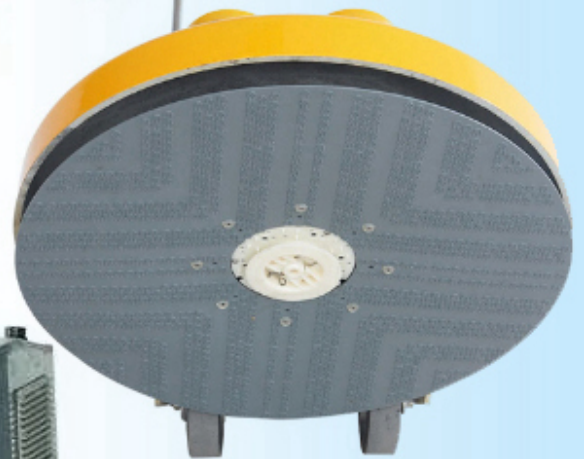

Base of floor polisher