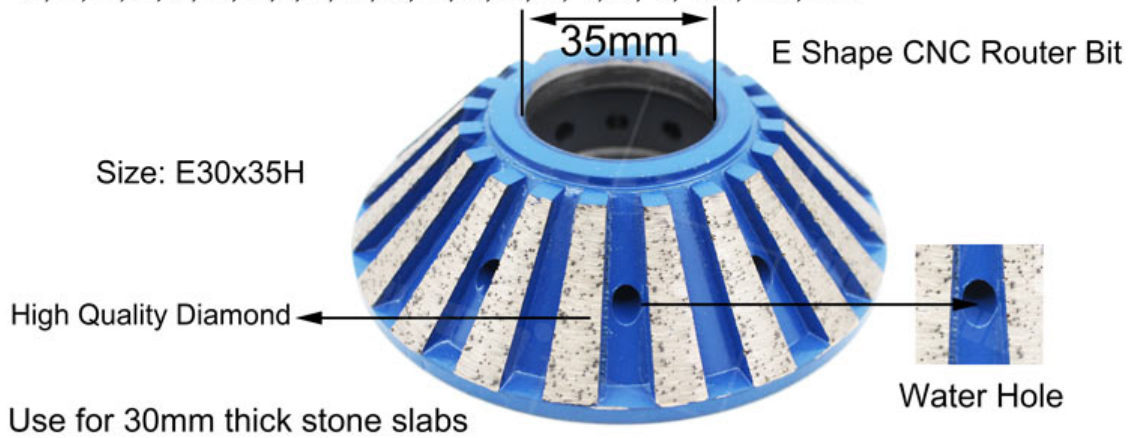

คุณสมบัติ:

- (E30X35H เป็นเครื่องมือตัดที่ทนทานที่สุด) สามารถใช้ตัดเหล็ก อลูมิเนียม ทองแดง สแตนเลส, คอนกรีต อิฐ หินอ่อน
- คุณสมบัติพิเศษ: สามารถใช้ตัดเหล็ก อลูมิเนียม ทองแดง สแตนเลส, คอนกรีต อิฐ หินอ่อน
- ใช้ 30 วินาที สามารถตัดเหล็ก อลูมิเนียม ทองแดง สแตนเลส คอนกรีต อิฐ หินอ่อน ได้ถึง 30 เมตร
- E30X35H เป็นเครื่องมือตัดที่ทนทานที่สุด สามารถใช้ตัดเหล็ก อลูมิเนียม ทองแดง สแตนเลส, คอนกรีต, อิฐ หินอ่อน
- คุณสมบัติพิเศษ: สามารถตัดเหล็ก อลูมิเนียม ทองแดง สแตนเลส, คอนกรีต, อิฐ หินอ่อน, สแตนเลส, อลูมิเนียม, ทองแดง

Boreway Machinery Co.,Ltd
www.diamondtools.top
www.boreway.net

Boreway Machinery Co.,Ltd
www.diamondtools.top
www.boreway.net

ข้อมูล:

ข้อมูล E30X35H เป็นเครื่องมือตัดที่ทนทานที่สุด:

คุณสมบัติพิเศษ	วัสดุ	ขนาด	น้ำหนัก	ความเร็ว	ความยาวตัด	ราคา
----------------	-------	------	---------	----------	------------	------

The following are different shapes design , including :

A, B, D, E, F, G, H, I, L, M, N, O, P, Q, S, T, U, V, WF, DD, DC.

boreway®

□□ □□□□ □□□□□□□□□□

□□□□□ □ □□□□□:

- For sample or small orders, products could be sent by express, TNT, DHL, UPS, FedEx, EMS etc.
- For large orders, shipping by sea or air is recommended. By our long-term cooperate agent or your appointed forward.
- By sea, port of loading: Shanghai, Ningbo, Xiamen, Qingdao etc.