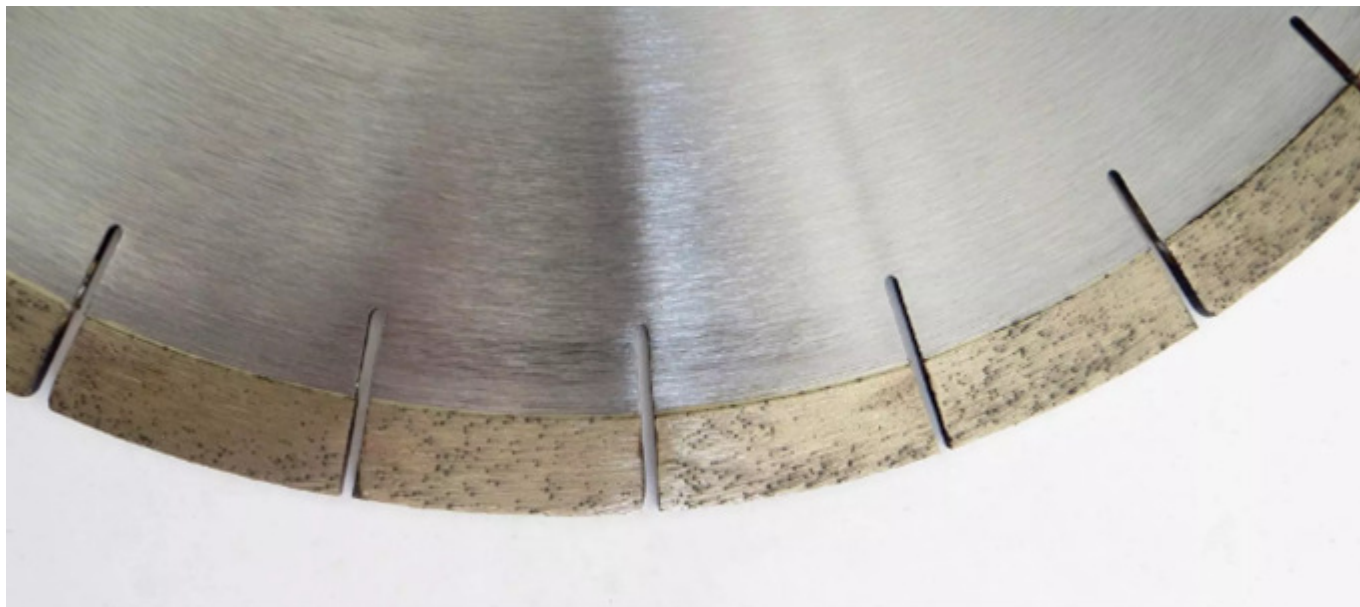

规格	长度	厚度	重量	速度	数量
12	300	40	3.0	8/10	21
14	350	40	3.2	8/10	25
16	400	40	3.6	8/10	28
18	450	40	4.0	8/10	32
20	500	40	4.2	8/10	36
24	600	40	4.6	8/10	42

本产品采用优质材料，经过精密加工，具有切割速度快、冷却快、效率高、使用寿命长等特点。适用于各种石材、瓷砖、玻璃、金属等材料的切割。产品规格齐全，满足不同客户的需求。如有任何疑问，请随时联系我们。

产品特点：

切割速度快、冷却快、效率高、使用寿命长、适用于各种材料、规格齐全、满足不同需求。

产品优势：

切割速度快、冷却快、效率高、使用寿命长、适用于各种材料、规格齐全、满足不同需求。

Applicable materials

To meet your demands for cutting different materials, such as granite, marble, quartz stone, sand stone, microcrystalline stone, volcanic rock, concrete, glass, ceramic, masonry etc. Different segments recipe were been developed by our company.