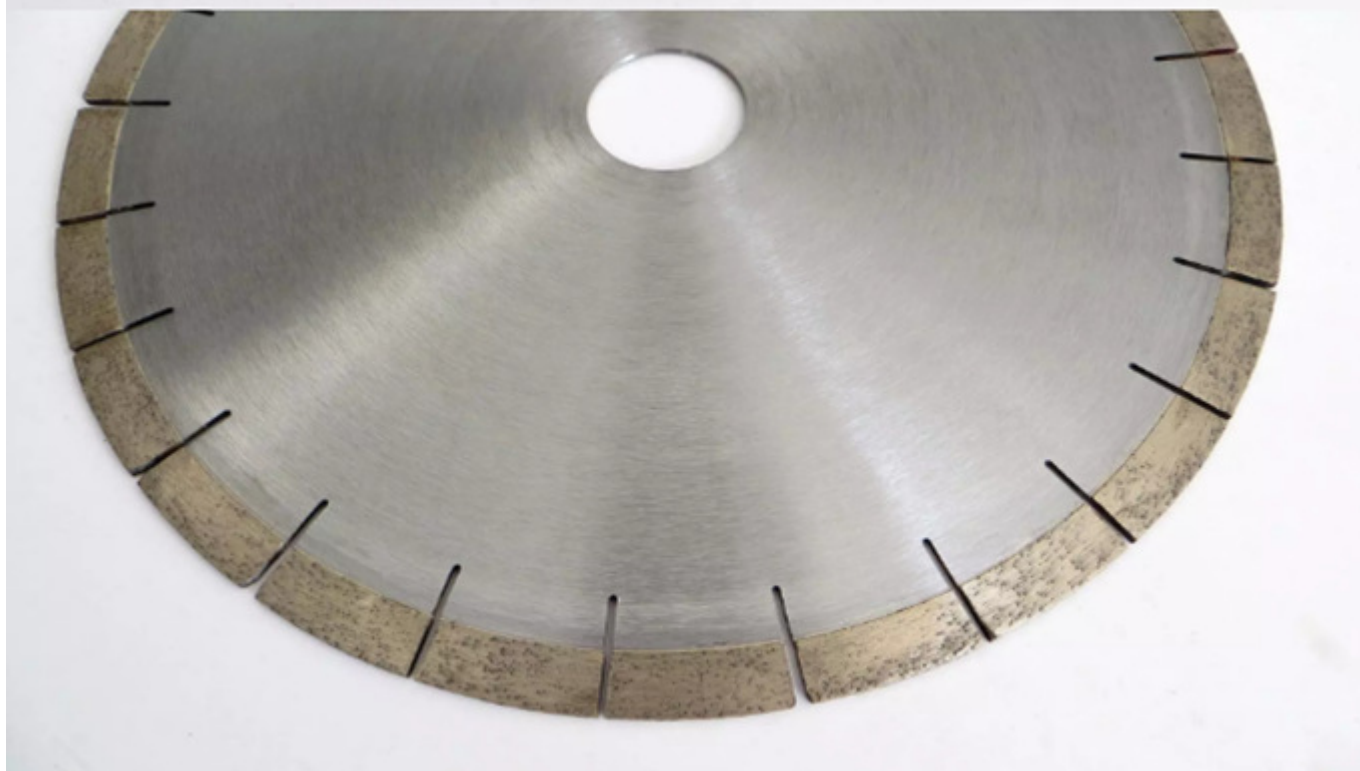

规格	长度	厚度	重量	速度	数量
12	300	40	3.0	8/10	21
14	350	40	3.2	8/10	25
16	400	40	3.6	8/10	28
18	450	40	4.0	8/10	32
20	500	40	4.2	8/10	36
24	600	40	4.6	8/10	42

本产品采用优质材料，经过精密加工，具有切割速度快、冷却快、效率高、使用寿命长等特点。适用于各种石材、瓷砖、玻璃、金属等材料的切割。产品规格齐全，满足不同客户的需求。如有任何疑问，请随时联系我们。

产品特点：

切割速度快、冷却快、效率高、使用寿命长、适用于各种材料、规格齐全、满足不同需求。

产品优势：

切割速度快、冷却快、效率高、使用寿命长、适用于各种材料、规格齐全、满足不同需求。

Applicable materials

To meet your demands for cutting different materials, such as granite, marble, quartz stone, sand stone, microcrystalline stone, volcanic rock, concrete, glass, ceramic, masonry etc. Different segments recipe were been developed by our company.