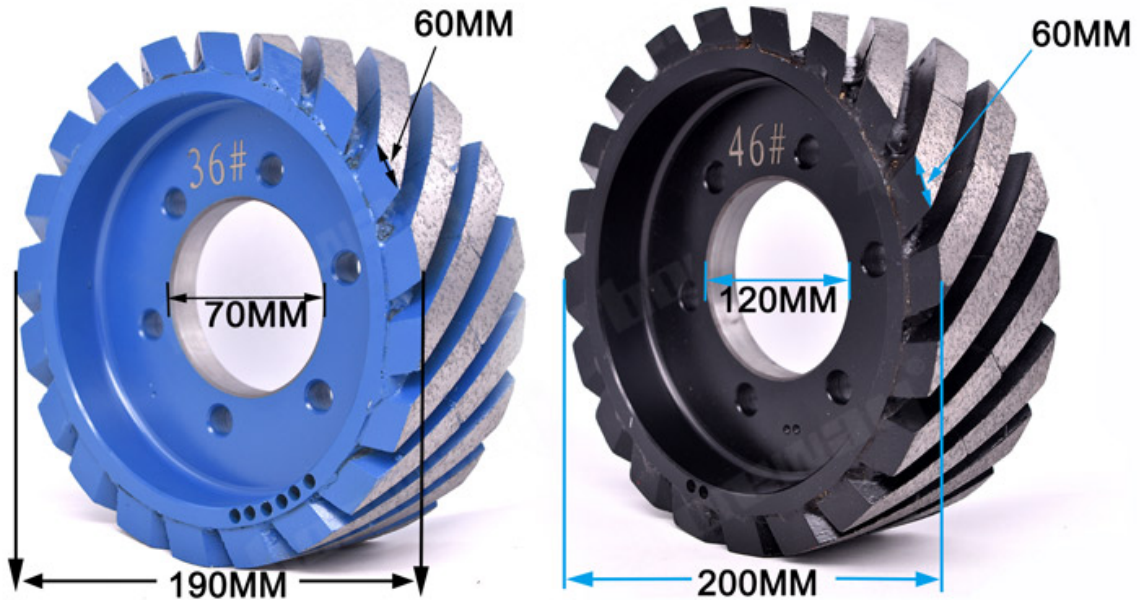

規格表:

本廠生產之各種規格之鋤頭，均採用高品質之合金鋼製造，具有優良之耐用性，且能適應各種不同之土壤，為農業機械之最佳選擇。所有規格之鋤頭均採用全合金鋼製造。

本廠生產之各種規格之鋤頭，其規格如下：

型號	齒數	齒距 (mm)	齒寬 (mm)	齒高 (mm)
BW-DMW-01	24 #	60	70	190
	36 #	60	70	190
	46 #	60	70	190
BW-DMW-02	36 #	60	120	200
	46 #	60	120	200
	60 #	60	120	200

本廠生產之各種規格之鋤頭，均採用高品質之合金鋼製造，具有優良之耐用性，且能適應各種不同之土壤，為農業機械之最佳選擇。所有規格之鋤頭均採用全合金鋼製造。

規格表:

本廠生產之各種規格之鋤頭，其規格如下：

—
APPLICABLE FOR
AUTOMATIC CALIBRATION
MACHINE FOR QUARTZ SLABS.
—

□□□□ □□□ □□□:

ပုံစံများကို အောက်ဖော်ပြပါ ဝက်ဘ်ဆိုက်မှ 8 ရက်အတွင်း အတည်ပြုနိုင်ပါသည်။ အတည်ပြုနိုင်ပါက အောက်ဖော်ပြပါ အချက်များကို စစ်ဆေးပါ။