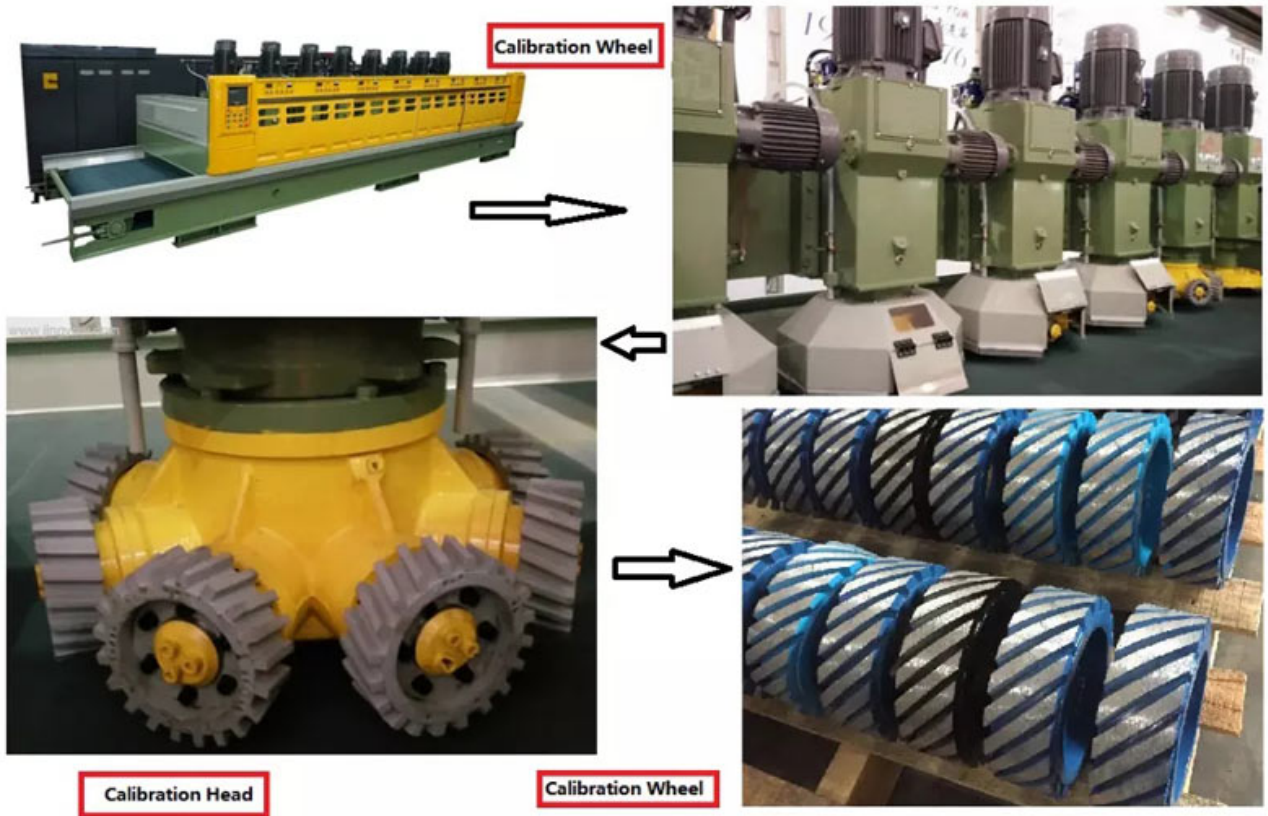

規格表:

本廠生產之各種規格之鋤頭，均採用高品質之合金鋼製造，具有優良之耐用性，且能適應各種不同之土壤，為農業機械之最佳選擇。所有規格之鋤頭均採用全合金鋼製造。

本廠生產之各種規格之鋤頭，其規格如下：

型號	齒數	齒距 (mm)	齒寬 (mm)	齒高 (mm)
BW-DMW-01	24 #	60	70	190
	36 #	60	70	190
	46 #	60	70	190
BW-DMW-02	36 #	60	120	200
	46 #	60	120	200
	60 #	60	120	200

本廠生產之各種規格之鋤頭，均採用高品質之合金鋼製造，具有優良之耐用性，且能適應各種不同之土壤，為農業機械之最佳選擇。所有規格之鋤頭均採用全合金鋼製造。

規格表:

本廠生產之各種規格之鋤頭，其規格如下：

—
APPLICABLE FOR
AUTOMATIC CALIBRATION
MACHINE FOR QUARTZ SLABS.
—

□□□□ □□□ □□□:

ပုံစံများကို အောက်ဖော်ပြပါ ဝက်ဘ်ဆိုက်မှ 8 ရက်အတွင်း အတည်ပြုနိုင်ပါသည်။ အတည်ပြုနိုင်ပါက အောက်ဖော်ပြပါ အချက်များကို စစ်ဆေးပါ။