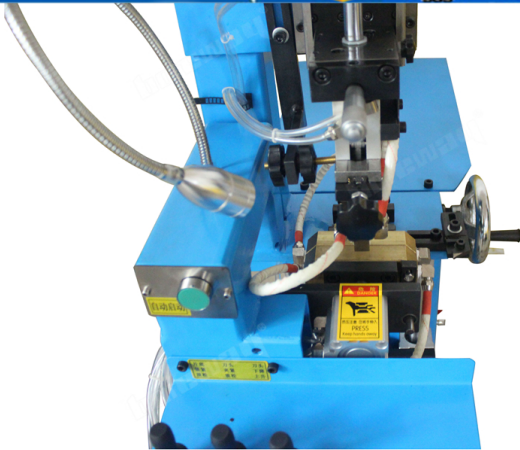

Boreway Machinery Co., Ltd.
www.diamondtools.top
www.boreway.com