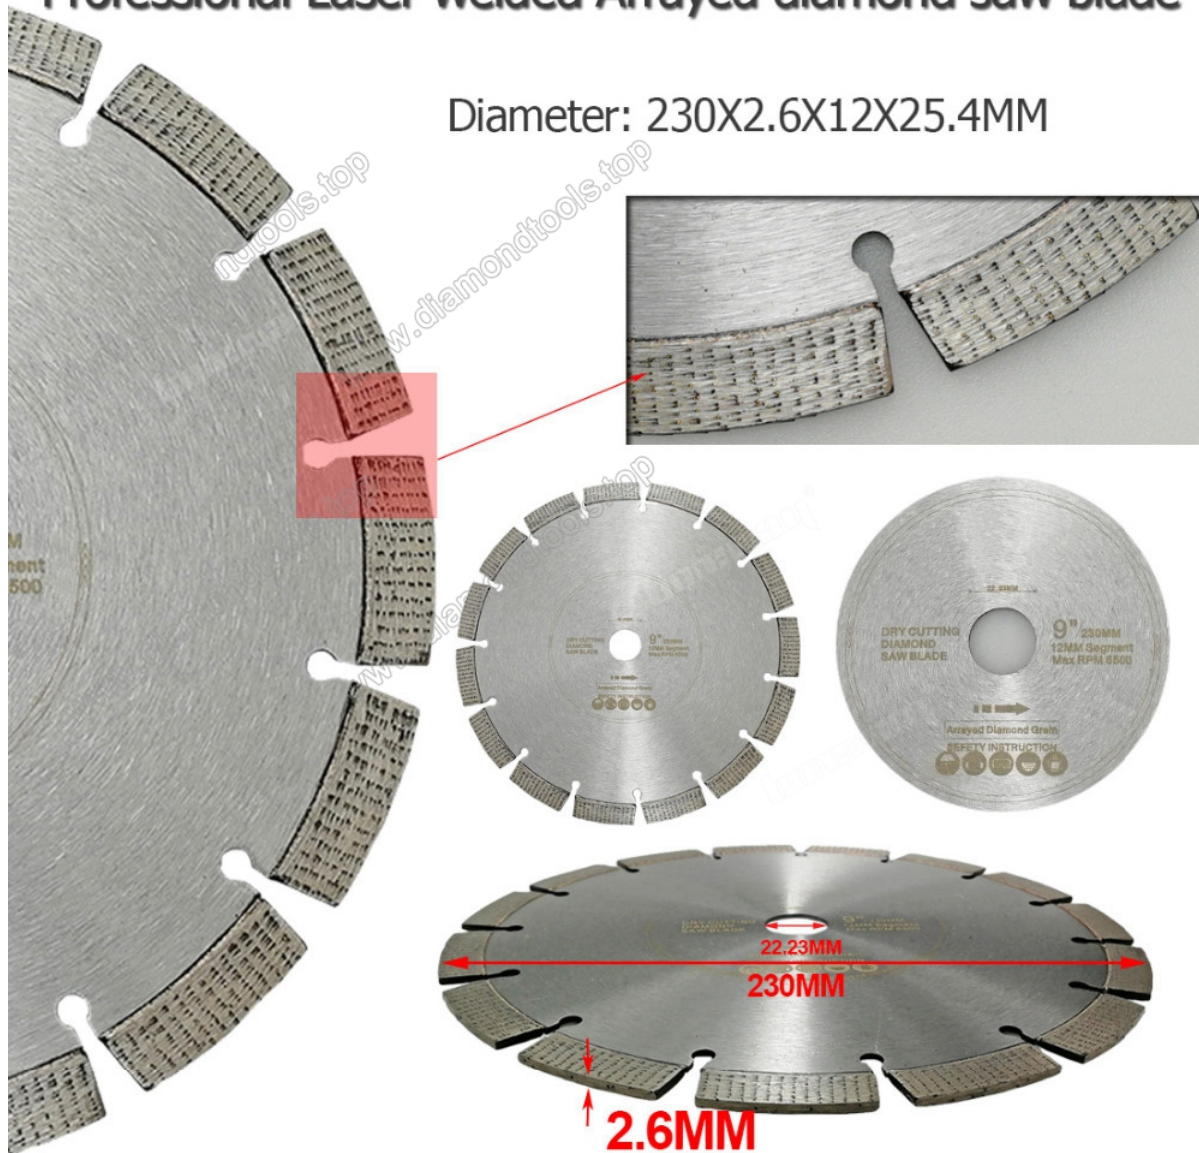

Professional Laser welded Arrayed diamond saw blade

Diameter: 230X2.6X12X25.4MM

此刀片适用于切割各种石材、陶瓷、瓷砖、玻璃、金属、塑料、木材、复合材料等。刀片采用激光焊接工艺，具有切割速度快、精度高、使用寿命长等优点。刀片直径为230mm，厚度为2.6mm，最大转速为5500rpm。

产品特点 & 规格参数:

1. 刀片采用激光焊接工艺，具有切割速度快、精度高、使用寿命长等优点。
2. 刀片直径为230mm，厚度为2.6mm，最大转速为5500rpm。