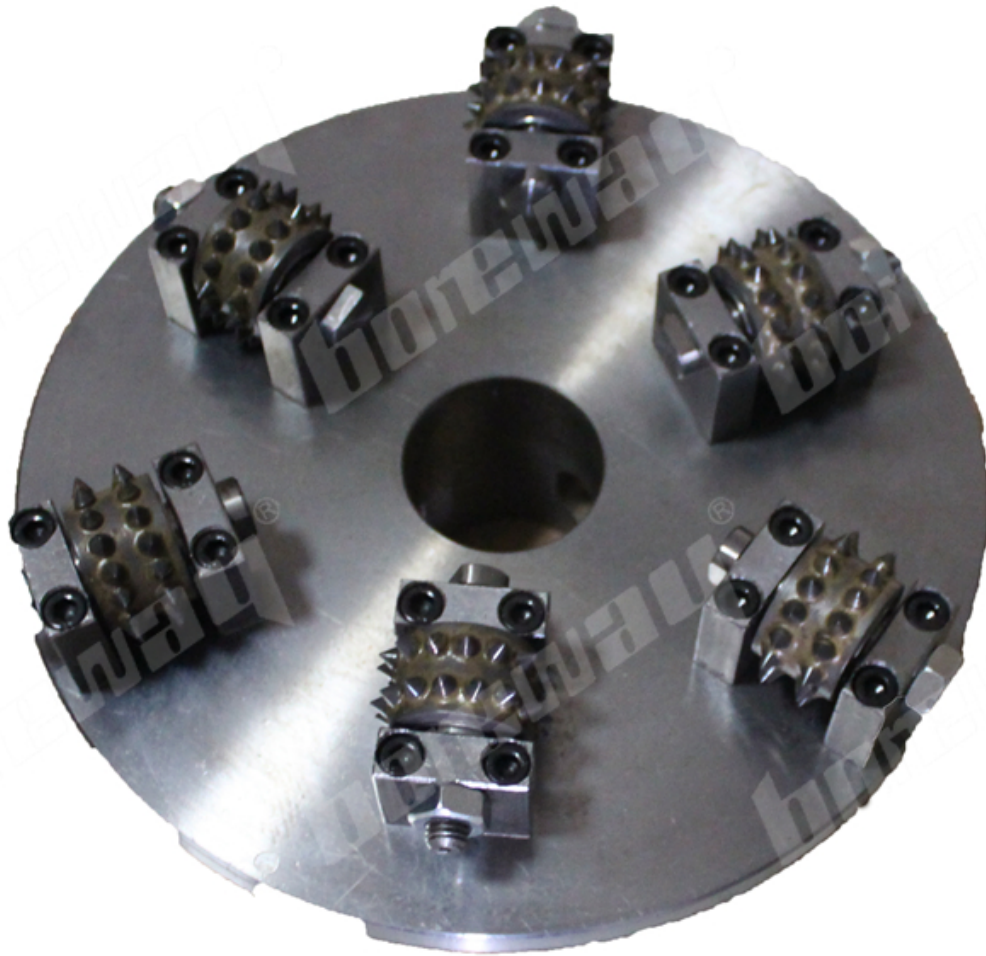

boreway®

boreway®

福建南平博威机械有限公司:

Fujian Nanan Boreway Machinery Co.,Ltd.

地址: 福建省南平市长安路605号, 福建南平博威机械有限公司, 福建南平博威机械有限公司, 福建南平博威机械有限公司, 福建南平博威机械有限公司

邮政编码: 362,342

联系电话: (+86) 595-86990206 / (+ 86) 18250633812

传真: (+86) 595-86990220