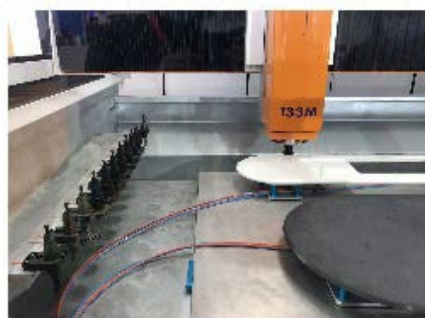

鑽頭種類:

圖 20 展示了 Boreway 143ST 型號的工業機器人在工廠環境中進行加工作業的場景。該機器人的橙色機身非常顯眼，其加工頭正對準工作台上的一塊材料。背景中可以看到工廠的生產線和各種設備。

圖 20 展示了 Boreway 143ST 型號的工業機器人在工廠環境中進行加工作業的場景。

boreway®

Boreway Machinery Co.,Ltd
www.diamondtools.top
www.boreway.net