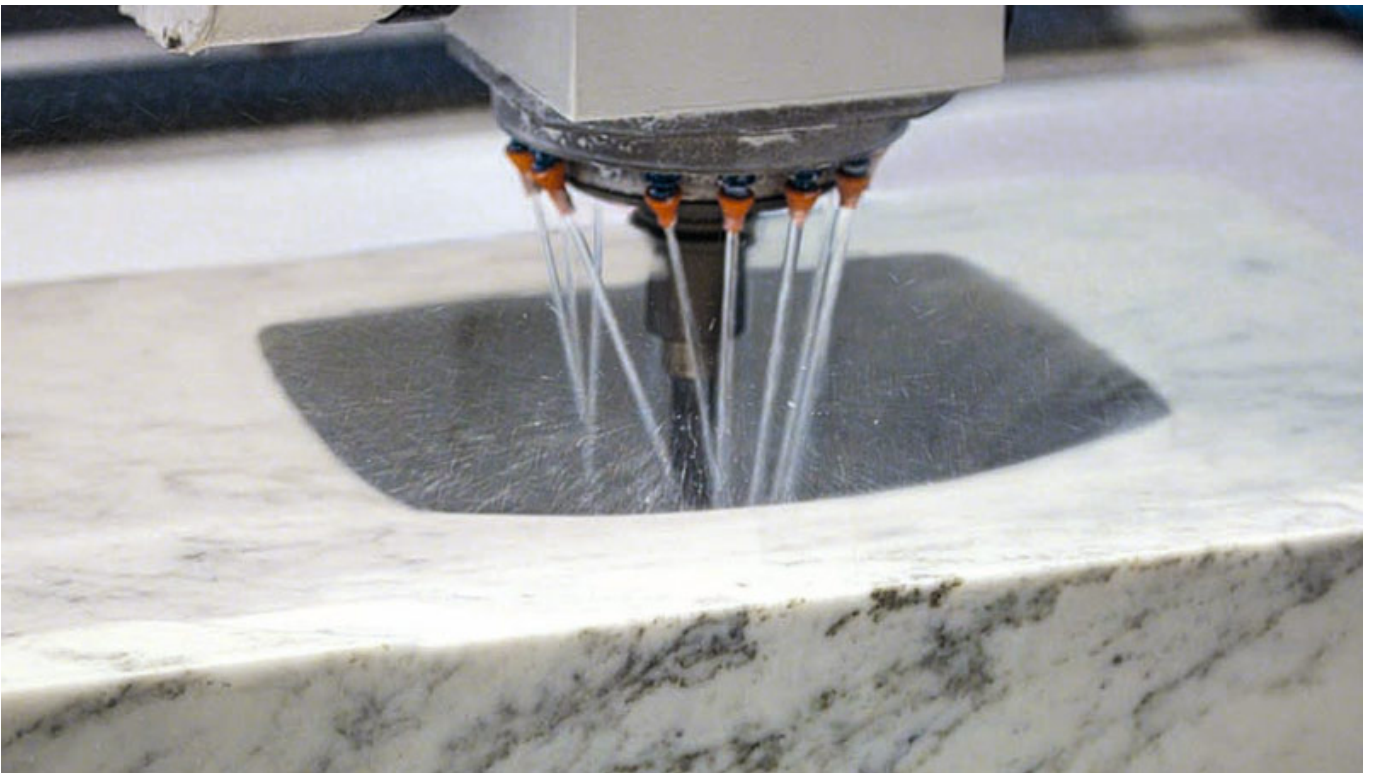

鑽頭種類:

圖 20 展示了 Boreway 143ST 型號的工業機器人在工廠環境中進行加工作業的場景。該機器人的橙色機身非常顯眼，其加工頭正對準工作台上的一塊材料。背景中可以看到工廠的生產線和各種設備。

圖 20 展示了 Boreway 143ST 型號的工業機器人在工廠環境中進行加工作業的場景。

boreway®

Boreway Machinery Co.,Ltd
www.diamondtools.top
www.boreway.net