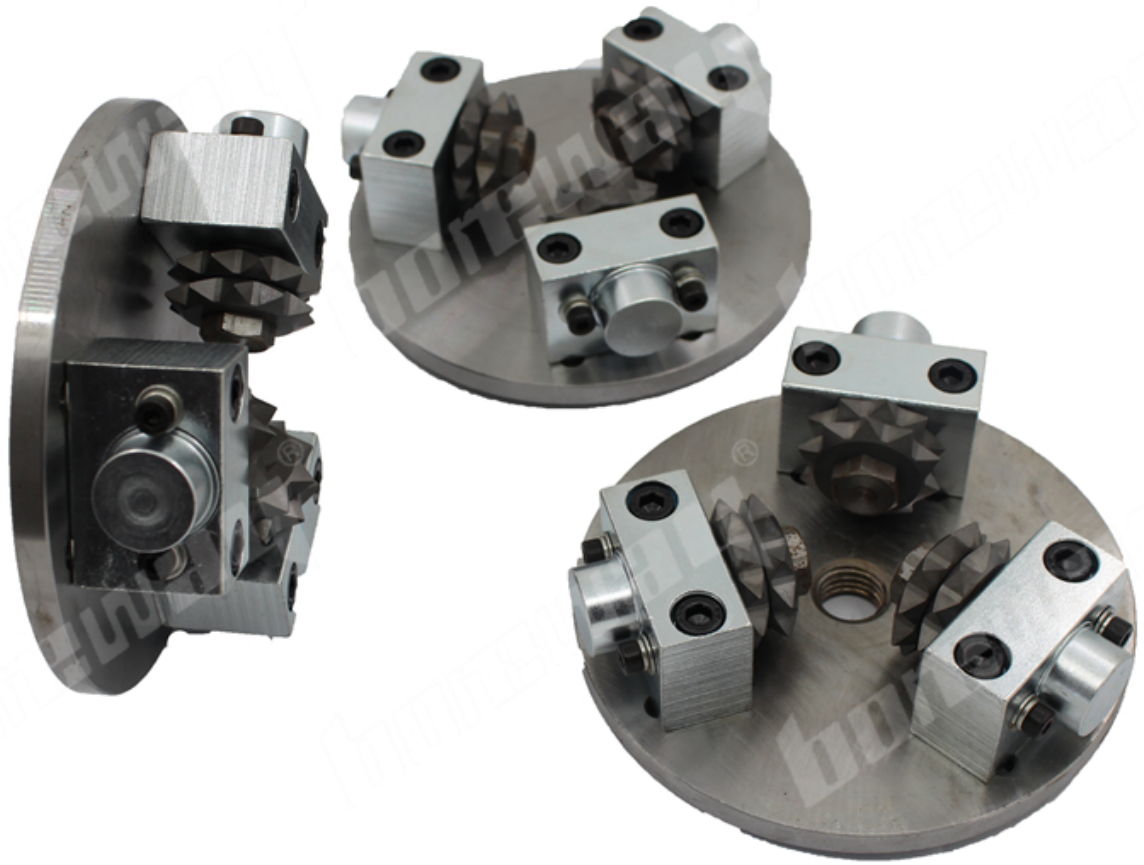

boreway®

boreway®

Бүтээгдэхүүн нь гидравлик системд ашиглагдах ба, гидравлик системийн бүтээгдэхүүн юм.

Тус бүтээгдэхүүн нь:

Бүтээгдэхүүн нь [D250x6Tx30Sx50H](#) бүтээгдэхүүн, гидравлик системийн бүтээгдэхүүн юм.