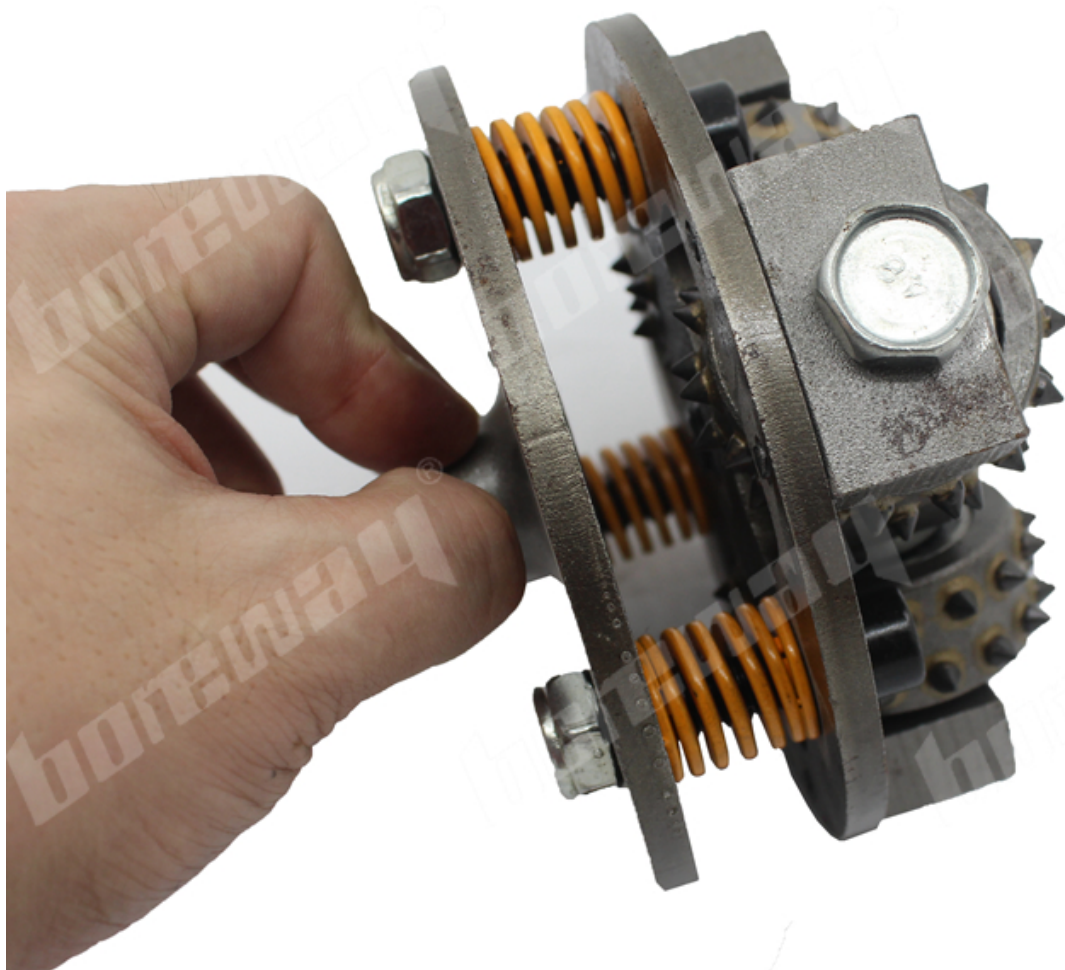

□□□□□□:

**boreway**®

# boreway®

此圖為產品之參考圖，實際產品之顏色、規格、尺寸、重量、材質、請參閱產品說明書。

產品型號：D270X6TX45S

D270X6TX45S 產品之規格、尺寸、重量、材質、請參閱產品說明書。

產品型號：D270X6TX45S

Fujian Nanan **boreway** Machinery Co.,Ltd.

No.605 Huahui Center, Shuitou Town 362342 Quanzhou, Fujian, China