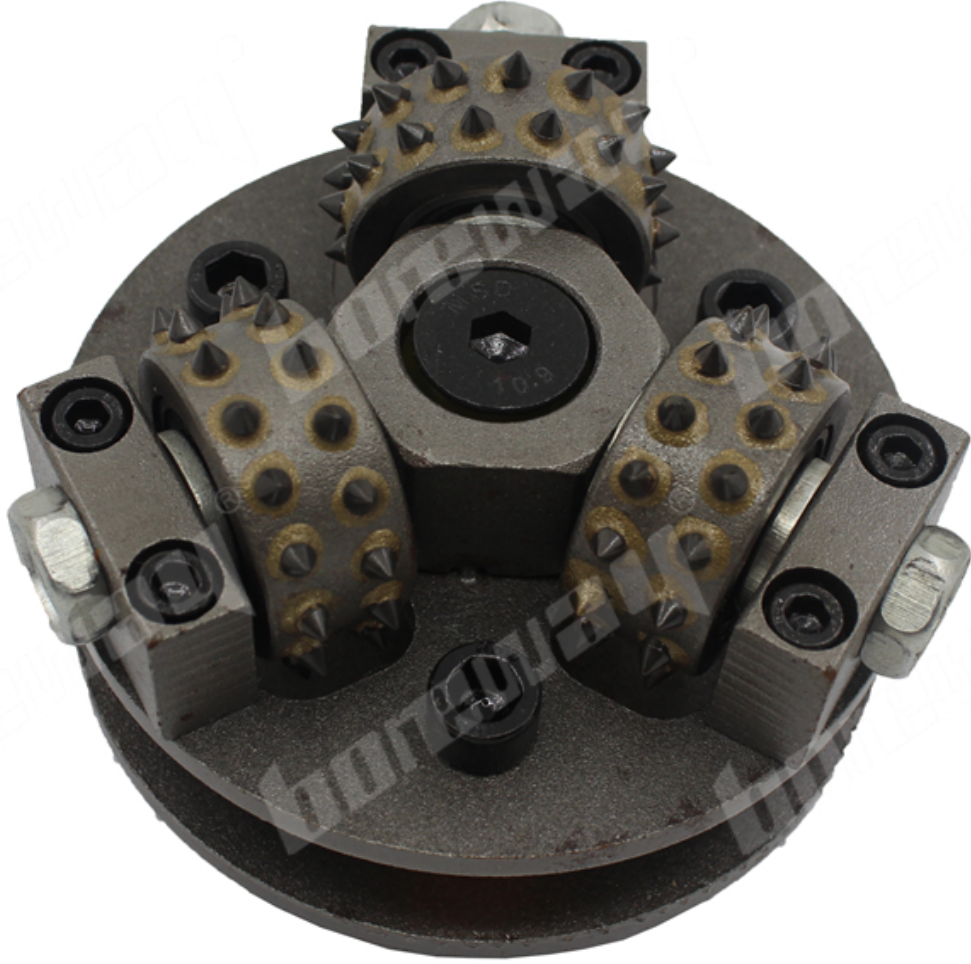

□□□□□□:

**boreway**®

# boreway®

此圖為產品之參考圖，實際產品之顏色、規格、尺寸、重量、材質、請參閱產品說明書。

產品型號：D270X6TX45S

D270X6TX45S 產品之規格、尺寸、重量、材質、請參閱產品說明書。

產品型號：D270X6TX45S

Fujian Nanan **boreway** Machinery Co.,Ltd.

No.605 Huahui Center, Shuitou Town 362342 Quanzhou, Fujian, China