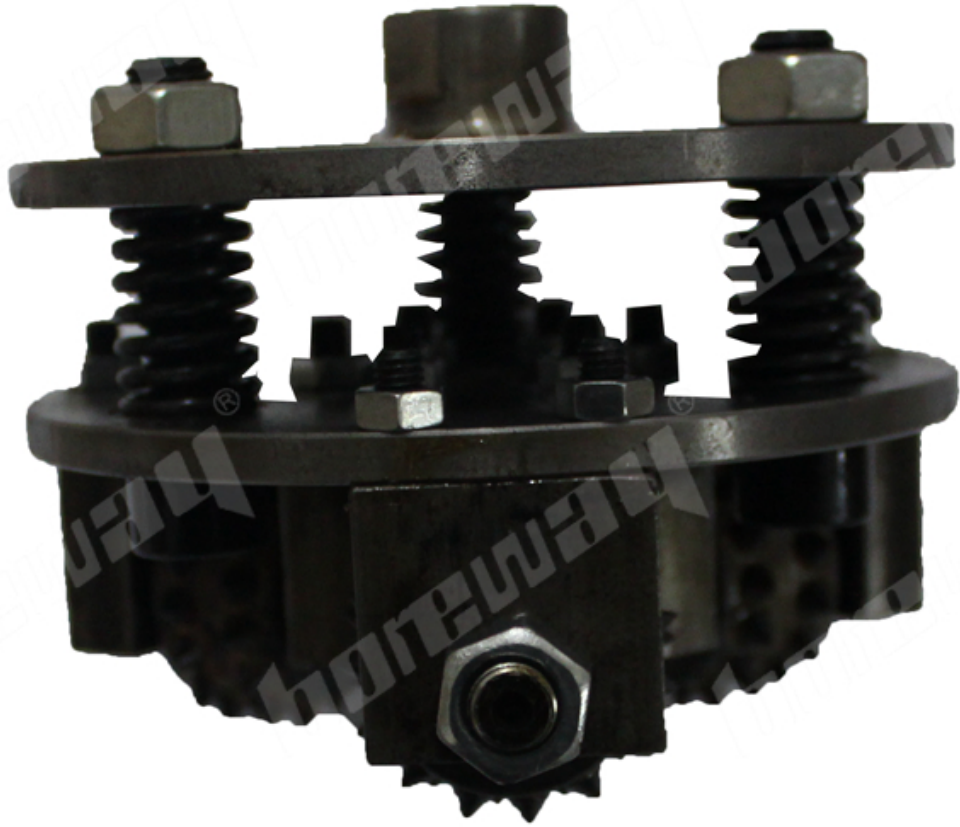

boreway®

boreway®

福建南安博威机械有限公司:

Fujian Nanan Boreway Machinery Co.,Ltd.

地址: 福建省南安市 605, 溪尾镇 溪尾, 溪尾镇, 溪尾镇, 溪尾
邮编: 362,342

电话: (+86) 595-86990206 / (+ 86) 18250633812

电话: (+86) 595-86990220

WhatsApp: + 86-18359335376