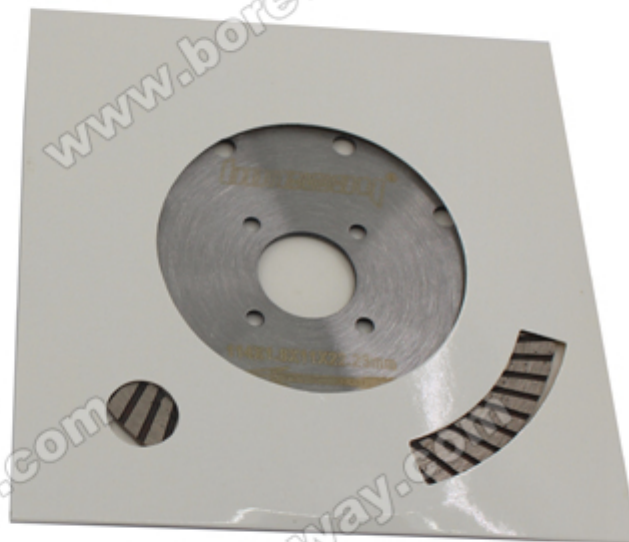

本公司专业生产各种规格金刚石锯片、金刚石钻头、金刚石铣刀、金刚石磨头、金刚石砂轮、金刚石工具等。产品广泛应用于石材、陶瓷、玻璃、金属、木材、塑料、复合材料等材料的切割、钻孔、磨削、铣削等加工。产品质量稳定，使用寿命长，切削效率高，是您工业加工的理想选择。

联系我们:

公司地址: 中国广东省深圳市宝安区西乡街道铁岗社区铁岗大道111号Boreway Machinery Co., Ltd. 工厂
 联系电话: +86 755 2713 8888
 电子邮箱: sales@boreway.com
 官方网站: www.boreway.com