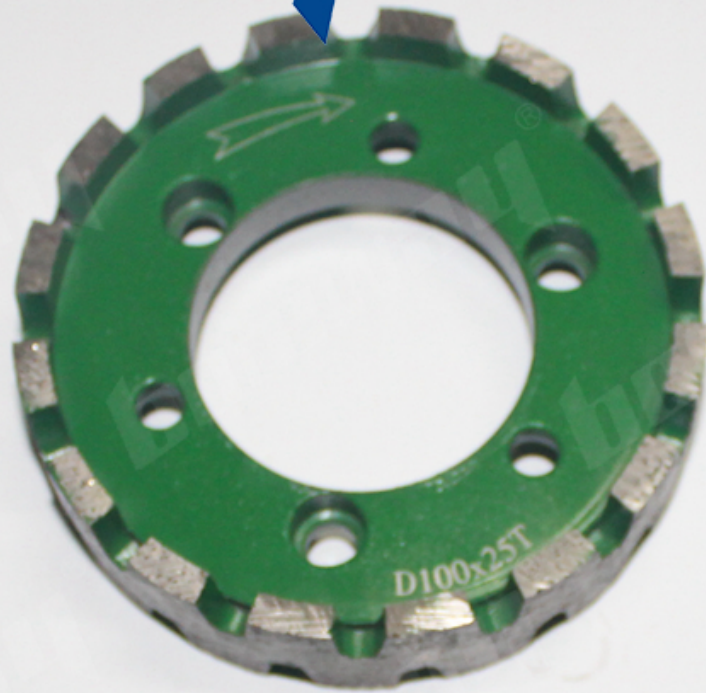

boreway®

boreway®

boreway®

本公司专业生产各种规格金刚石锯片，品质优良，价格公道，欢迎各界人士垂询。

产品规格：
90 * 40 * 50 规格锯片

产品规格：
90 * 40 * 50 规格锯片

产品规格：
90 * 40 * 50 规格锯片

Fujian Nanan Boreway Machinery Co.,Ltd.