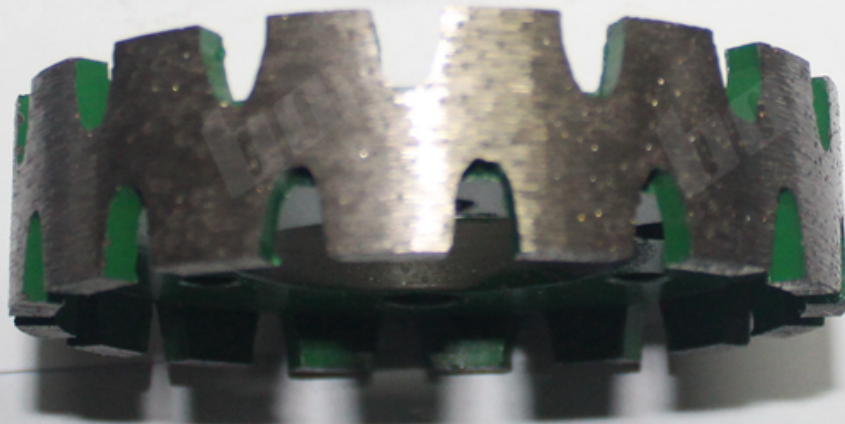

boreway®

boreway®

boreway®

本公司专业生产各种规格金刚石锯片，品质优良，价格公道，欢迎各界人士垂询。

产品规格：
90 * 40 * 50 规格锯片

产品规格：
90 * 40 * 50 规格锯片

产品规格：
90 * 40 * 50 规格锯片

Fujian Nanan Boreway Machinery Co.,Ltd.