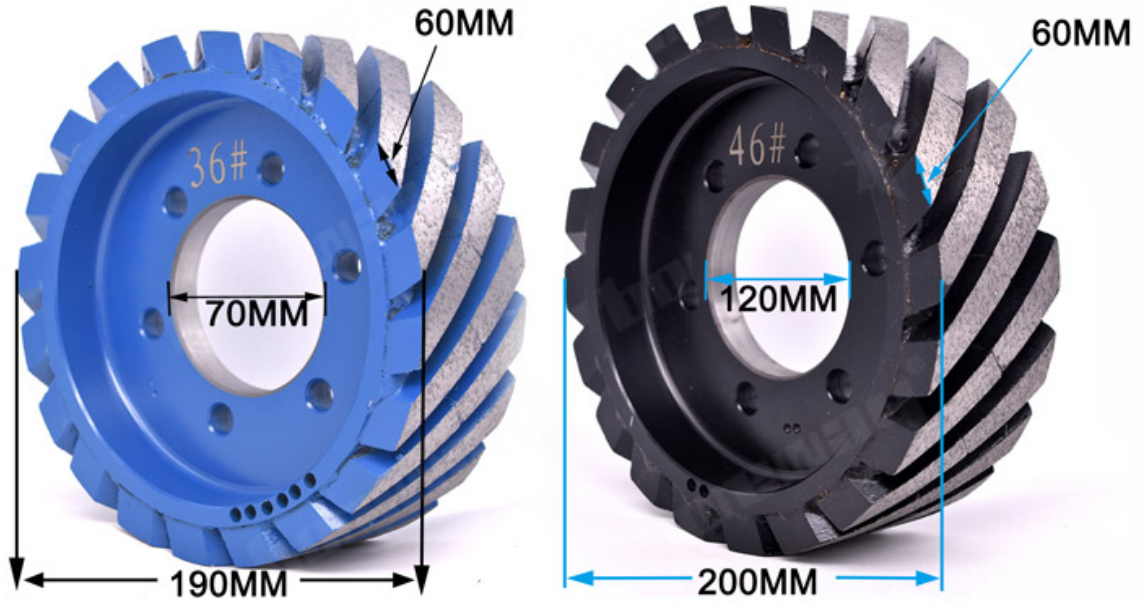

此圖展示了兩種不同型號的齒輪，其尺寸和結構如下：

圖中顯示：

此圖展示了三種不同型號的齒輪，其尺寸和結構如下：

**boreway®**

圖中顯示：

此圖展示了三種不同型號的齒輪，其尺寸和結構如下：

allomerated

...

...

...

Table with 5 columns: ID, Item #, Quantity (unit), Price (unit), Total (unit). Rows include BW-DMW-01 and BW-DMW-02.

...

...

- 1. ...
2. ...
3. ...
4. ...
5. ...
6. ...

...

...

...

□□□□ □□□□:

Calibration Wheel

Diamond  
Satellite  
Wheel/  
Rollers

□□□□ □□□ □□:

**主要設備：**

1. 鋼 moq: 鋼 鋼鋼鋼 鋼鋼 鋼 鋼鋼 鋼鋼鋼鋼 鋼 鋼鋼 鋼 鋼鋼鋼 鋼 鋼鋼 鋼 鋼鋼 鋼鋼
2. OEM 鋼鋼鋼鋼 鋼鋼 鋼鋼 鋼鋼: 鋼 鋼鋼 鋼鋼鋼 鋼 鋼鋼鋼 鋼 鋼鋼鋼鋼 鋼鋼鋼鋼 鋼 鋼鋼 鋼鋼
3. 鋼鋼鋼 鋼鋼: 鋼 鋼鋼 鋼鋼鋼鋼鋼 鋼 鋼鋼 鋼鋼鋼鋼鋼鋼鋼鋼 鋼 鋼鋼鋼 鋼 鋼鋼 鋼鋼鋼 鋼 鋼鋼 鋼鋼
4. 鋼鋼鋼 鋼鋼鋼鋼鋼: 鋼 鋼鋼 鋼鋼鋼鋼鋼 鋼鋼鋼鋼鋼 鋼鋼鋼鋼鋼 鋼鋼 鋼鋼鋼 鋼鋼 鋼鋼鋼鋼 鋼鋼鋼鋼鋼鋼
5. 鋼鋼 鋼 鋼鋼鋼: 鋼 鋼鋼鋼鋼鋼 鋼 鋼鋼 鋼鋼 鋼鋼