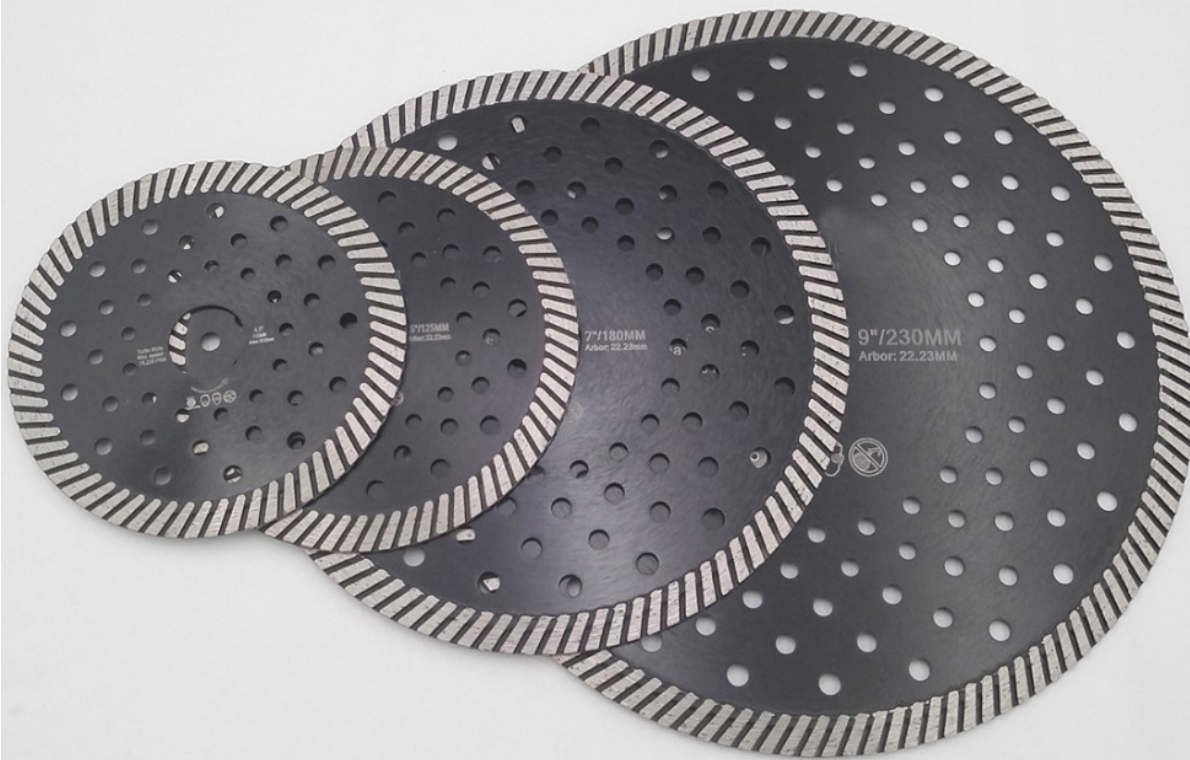

boreway®

Boreway Machinery Co., Ltd.
www.diamondtools.top
www.boreway.com

115 / 4.5 " Diamond