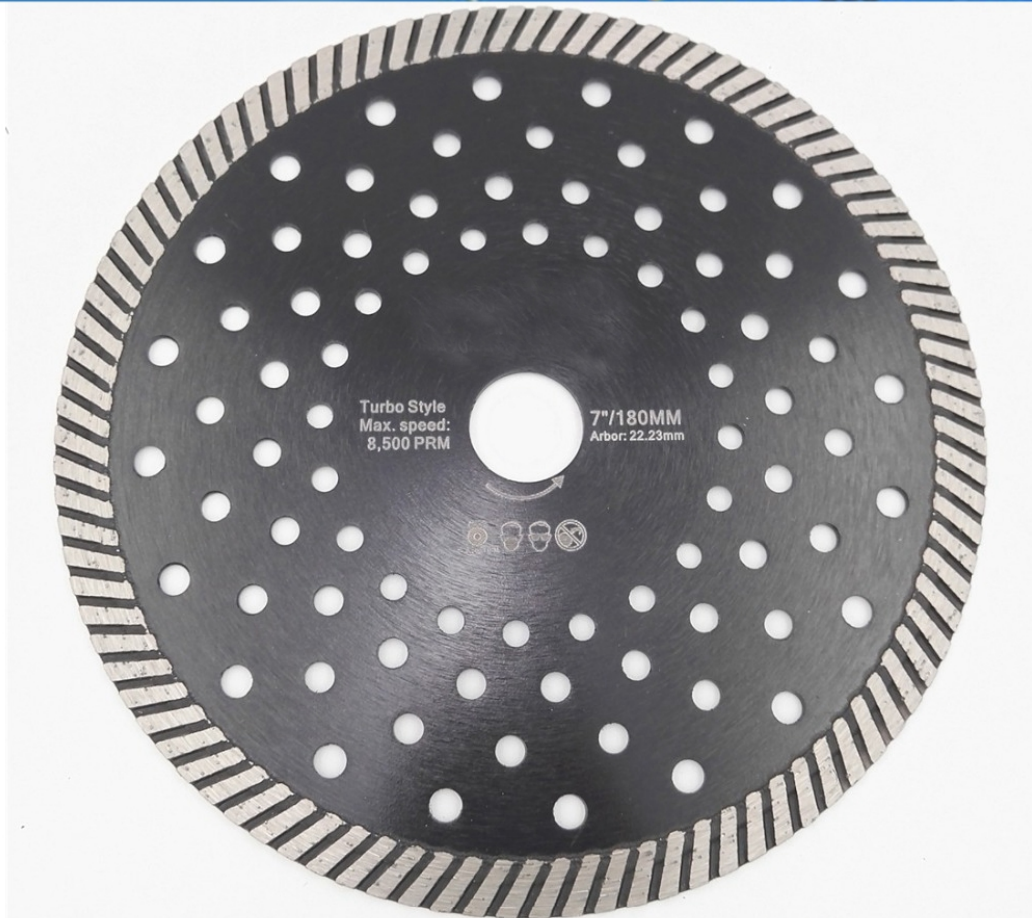

boreway®

Boreway Machinery Co., Ltd.
www.diamondtools.top
www.boreway.com

230 / 9 " 230 / 9 " 230 / 9 " 230 / 9 " 230 / 9 " 230 / 9 " 230 / 9 " 230 / 9 " 230 / 9 " 230 / 9 "