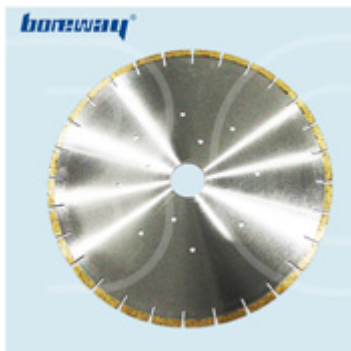

□□□□ □□□□□□: