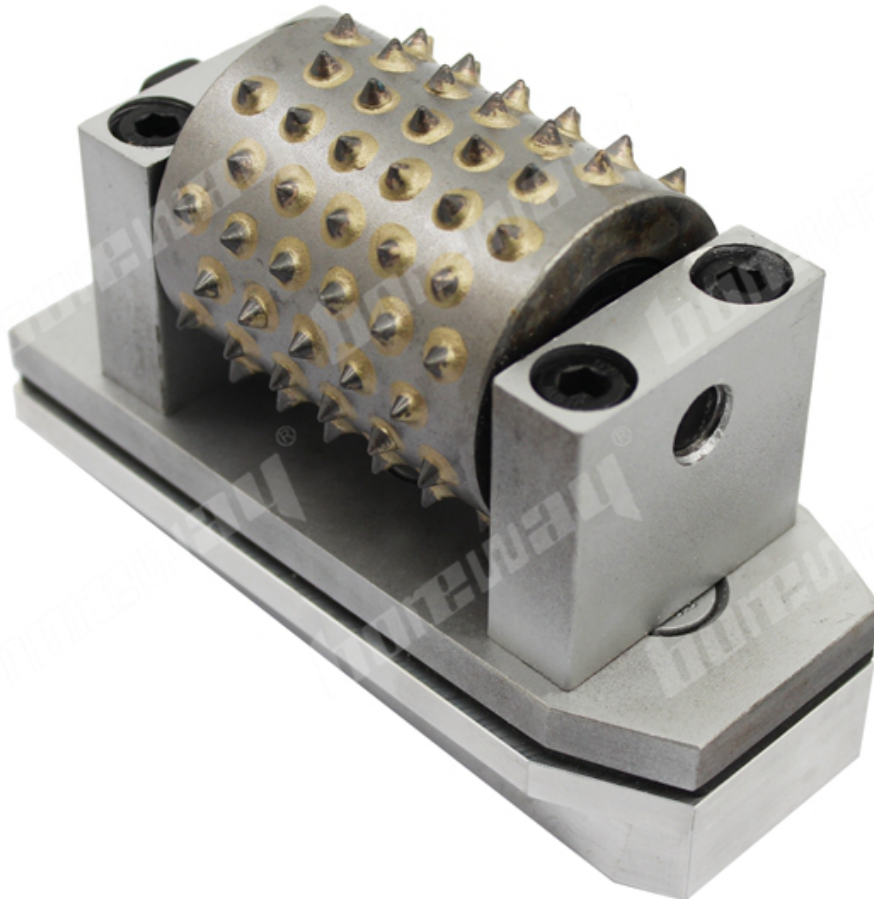

boreway®

Boreway Machinery Co.,Ltd
www.fordiamondtools.com
www.diamondtools.top

□□□□□:

本公司专业生产各种规格金刚石钻头、金刚石铣刀、金刚石砂轮、金刚石磨头、金刚石滚轮、金刚石锯片、金刚石工具等。产品广泛应用于石材、陶瓷、玻璃、金属、塑料、木材、复合材料等领域。产品质量稳定，使用寿命长，切削效率高，是您工业加工的理想选择。

本公司生产的金刚石滚轮，规格齐全，直径从150mm到200mm不等。滚轮表面镶嵌有优质金刚石颗粒，耐磨性强，使用寿命长。适用于各种石材、陶瓷、玻璃等材料的加工。滚轮结构紧凑，安装方便，操作简便。是您工业加工的理想选择。