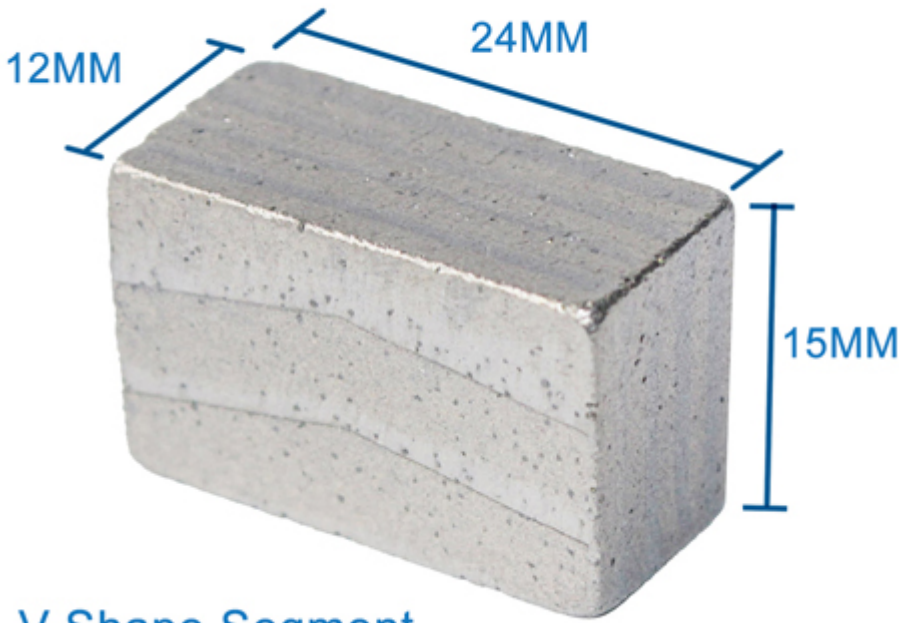

V Shape Segment

**תכונות :**

התבנית היא מוצר מסיבי בטון המיוצר לפי תקן ישראלי 4489. התבנית היא מוצר מסיבי בטון המיוצר לפי תקן ישראלי 4489. התבנית היא מוצר מסיבי בטון המיוצר לפי תקן ישראלי 4489.

**תכונות**