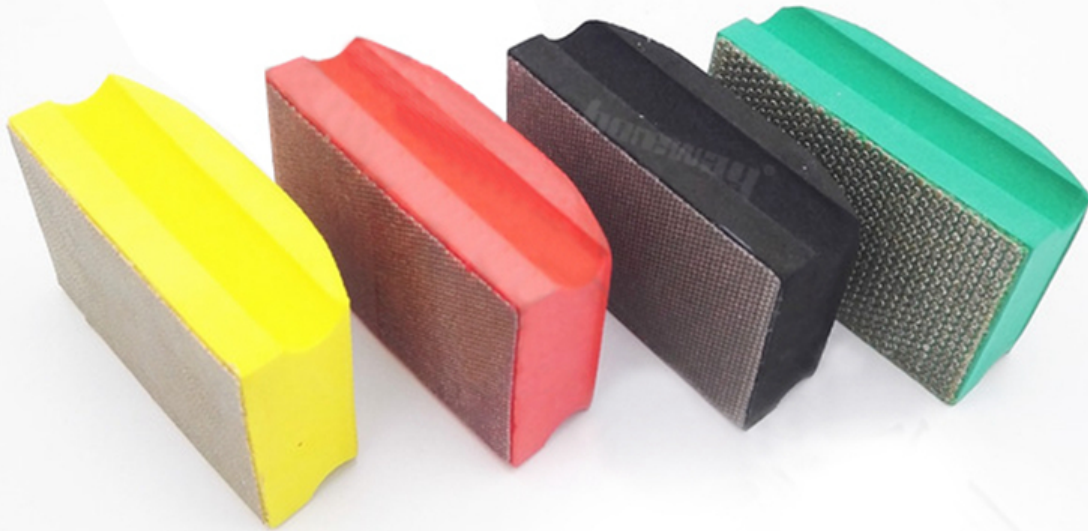

Este documento describe el producto [90X55MM](#) que se utiliza para...
[90X55MM](#)

Este producto se utiliza para... [90X55MM](#):

Característica	Descripción	Dimensiones	Referencias
Característica	Descripción	90 * 55 mm 100 * 55 mm	800 # 1500 # 3500 # 7000 #
Característica	Descripción		60 # 120 # 200 # 400 #

Este producto se utiliza para...

Características:

Este documento describe el producto [90X55MM](#) que se utiliza para...
[90X55MM](#)

boreway®

Boreway Machinery Co.,Ltd
www.fordiamondtools.com
www.diamondtools.top