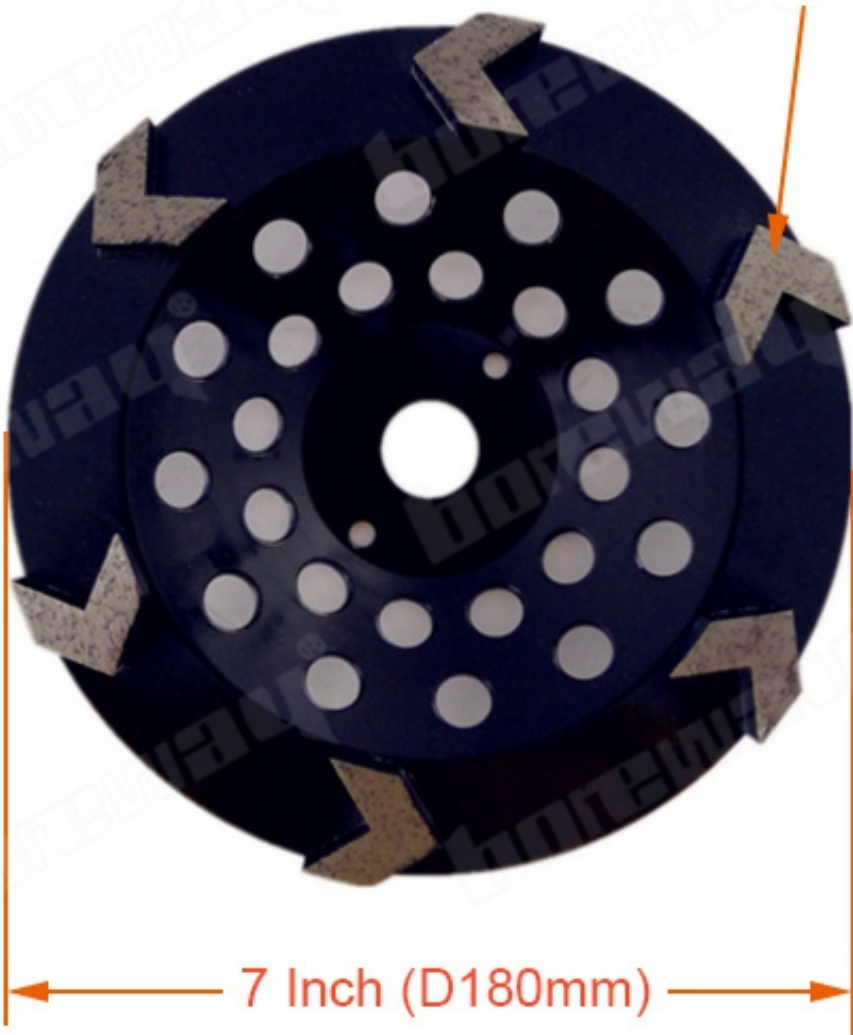

Six Arrow Segments

Size: 24*14*8mm*6T

7 Inch (D180mm)