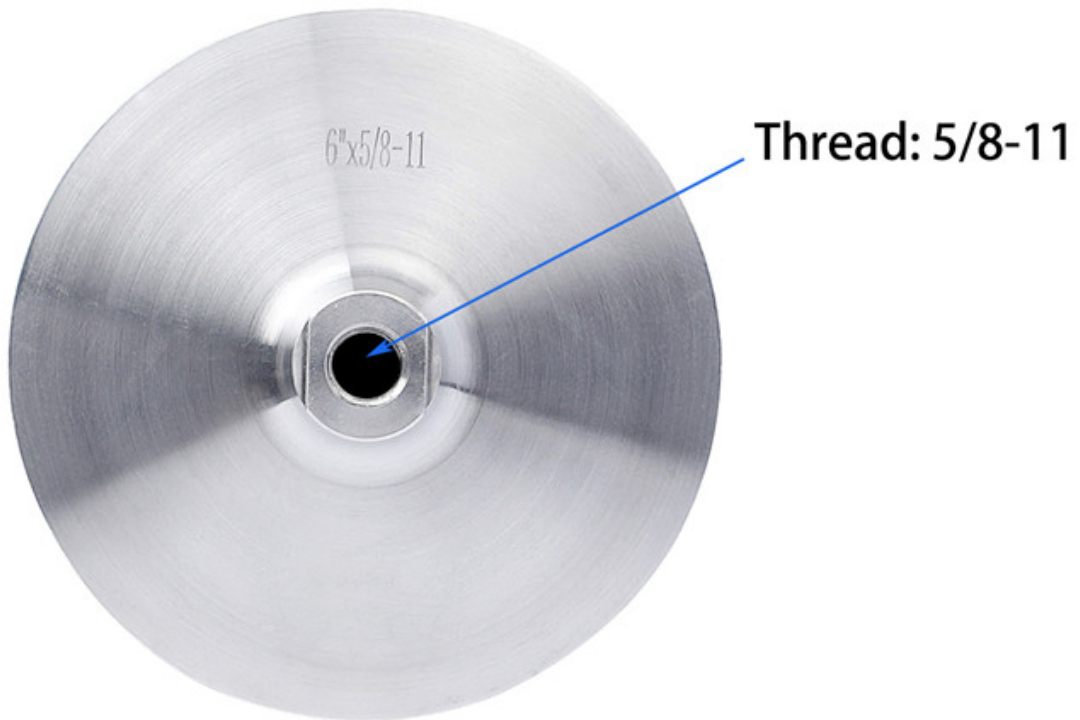

6 鋁質 六角形フランジ 六角形フランジ