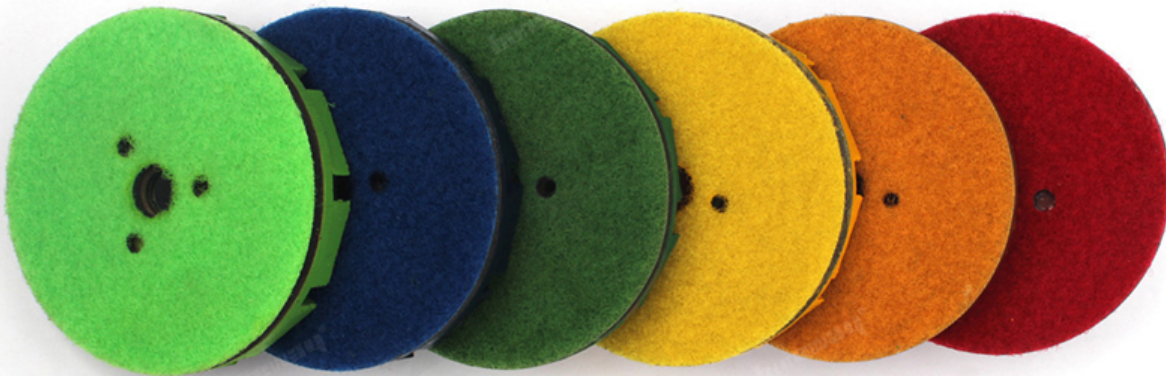

boreway®

Boreway Machinery Co., Ltd.
www.diamondtools.top
www.boreway.com