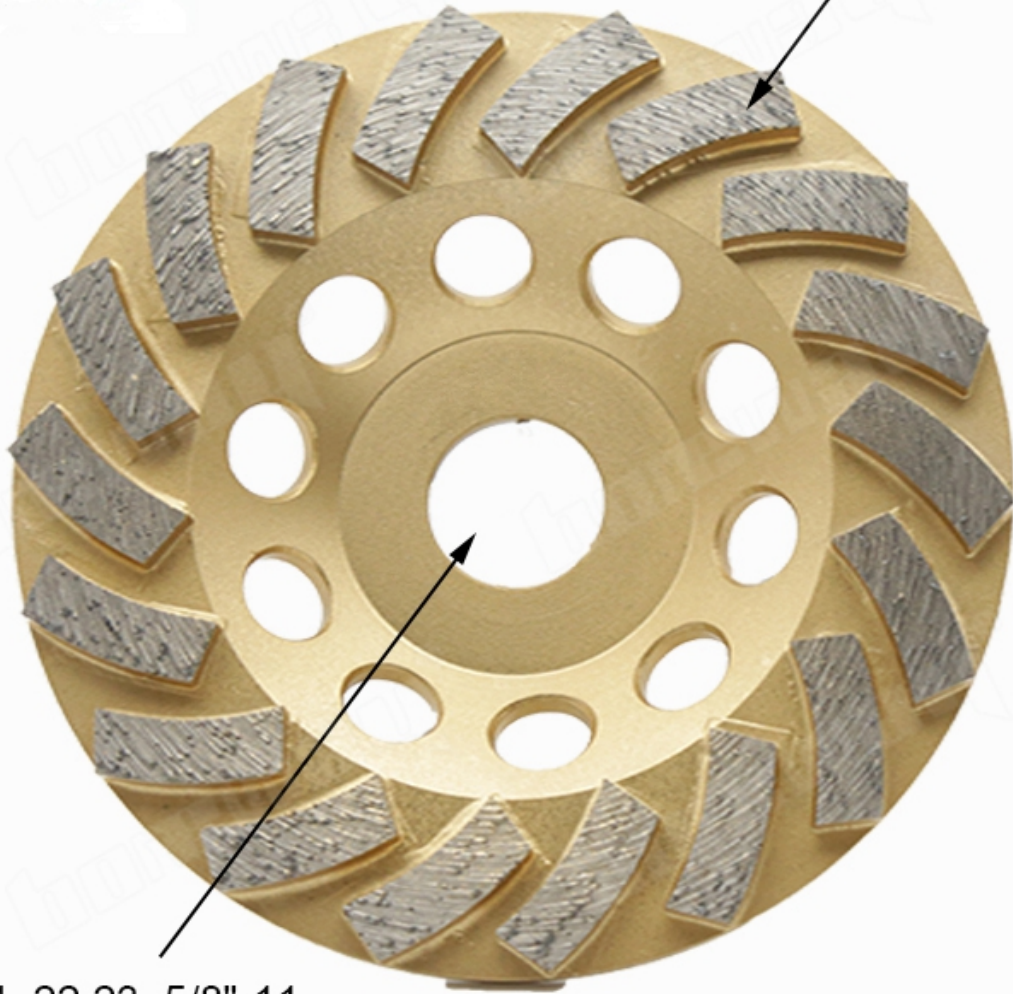

28*5.0*8mm*18T

M14, 22.23, 5/8"-11
Grits Available: Coarse, medium, fine