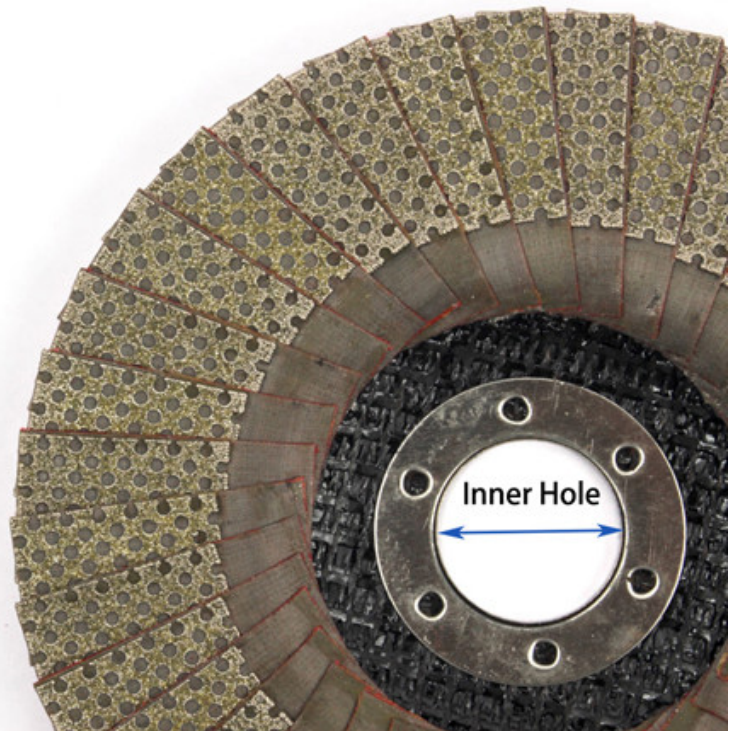

Inner Hole: 22.23mm