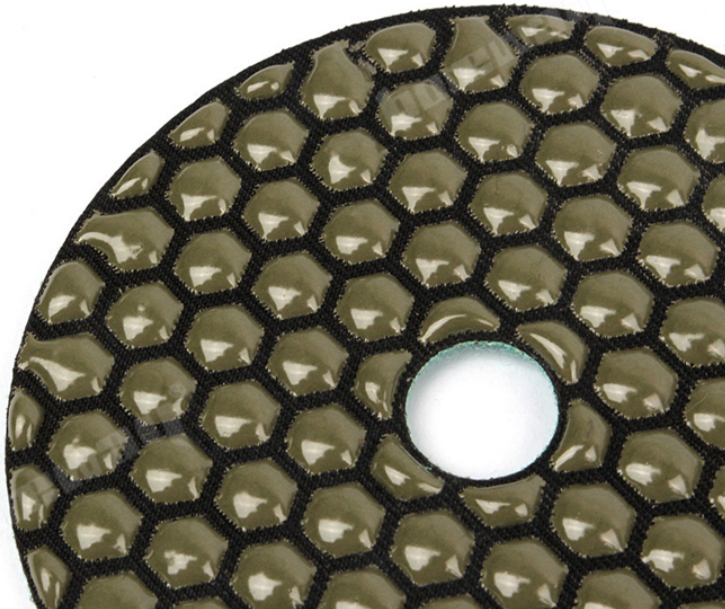

Boreway Machinery Co., Ltd.
www.diamondtools.top
www.boreway.com