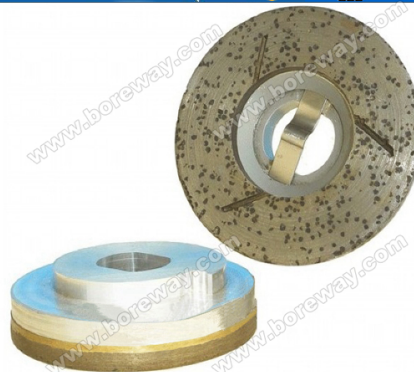

此種鑽石工具 適合 鑽孔 鑽頭 鑽尾 鑽嘴 鑽套 鑽筒 鑽管 鑽棒 鑽桿 鑽絲 鑽針 鑽針頭 鑽針尾 鑽針套 鑽針筒 鑽針管 鑽針棒 鑽針桿 鑽針絲 鑽針針 鑽針頭 鑽針尾 鑽針套 鑽針筒 鑽針管 鑽針棒 鑽針桿 鑽針絲 鑽針針

歡迎各界人士 垂詢 洽購 歡迎 參觀 指導 歡迎 合作 歡迎 代理 歡迎 經銷 歡迎 批發 歡迎 零售

規格	厚度	規格	規格
4 "/ 100mm	5 毫米 / 6mm	M14 M16 M18 M20	30 #
4.5 "/ 115mm	5 毫米 / 6mm	5/8 "-11 20mm 22.23mm 鑽頭 鑽套	60 #
5 "/ 125mm	5 毫米 / 6mm		120 #
6 "/ 150mm	5 毫米 / 6mm		
7 "/ 180mm	5 毫米 / 6mm		
8 "/ 200 毫米	5 毫米 / 6mm		
9 "/ 230mm	5 毫米 / 6mm		

歡迎 垂詢 洽購 歡迎 參觀 指導 歡迎 合作 歡迎 代理 歡迎 經銷 歡迎 批發 歡迎 零售

歡迎 垂詢 洽購 歡迎 參觀 指導 歡迎 合作 歡迎 代理 歡迎 經銷 歡迎 批發 歡迎 零售

Boreway Machinery Co., Ltd.
www.diamondtools.top
www.boreway.com