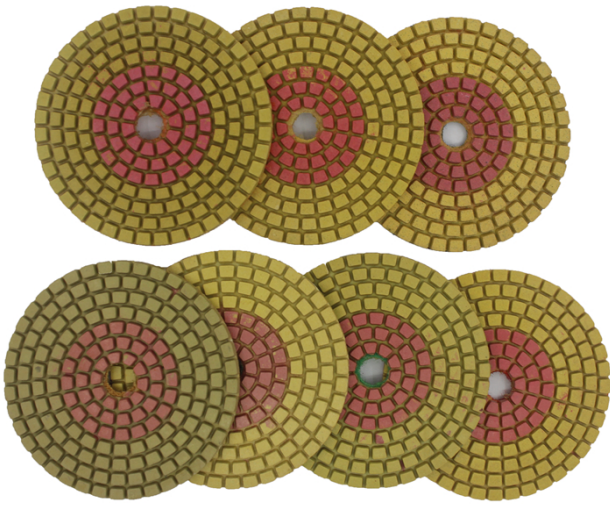

boreway[®]

boreway[®]

boreway[®]

boreway[®]

本公司专业生产各种规格、各种材质的金刚石砂轮、树脂砂轮、陶瓷砂轮、氧化铝砂轮、碳化硅砂轮、各种规格的磨料、磨具、磨头、磨棒、磨盘、磨片、磨石、磨粉、磨膏、磨油、磨液、磨粉机、磨料机等。

福建南平博威机械有限公司

Fujian Nanan Boreway Machinery Co.,Ltd.

地址：福建省南平市延平区工业园区605号，邮编：362342