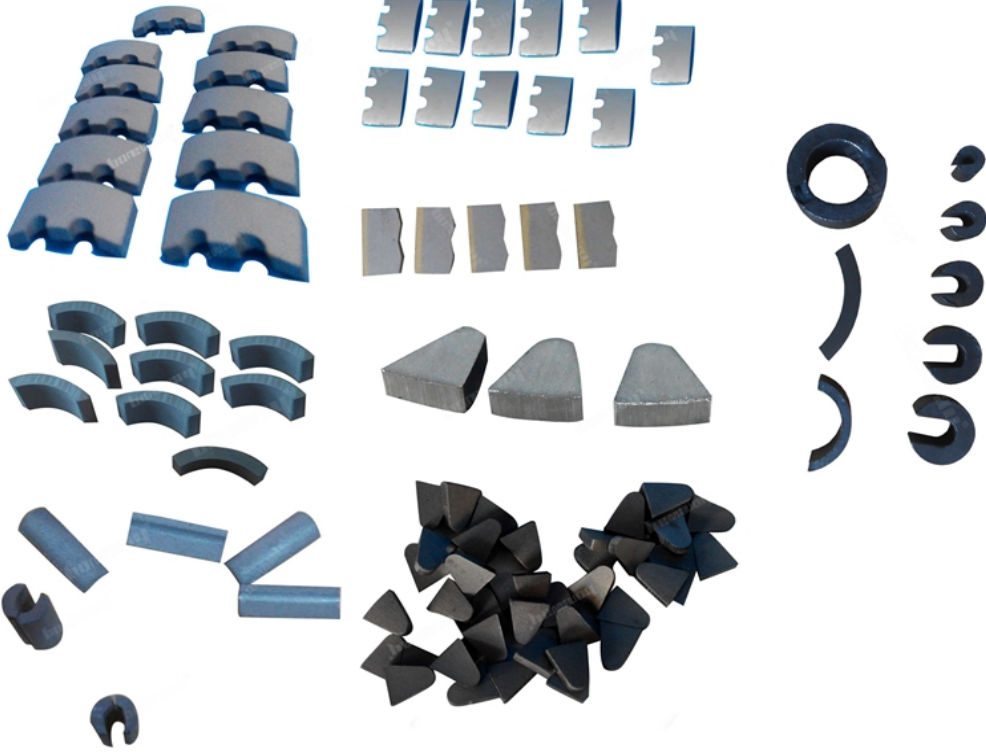

boreway®

Свойства и преимущества:

Эти изделия изготавливаются из высококачественных материалов, обеспечивая длительный срок службы и высокую производительность. Они применяются в различных отраслях промышленности, включая металлургию, машиностроение и строительство. Их использование позволяет снизить затраты на обслуживание и повысить эффективность производственных процессов.