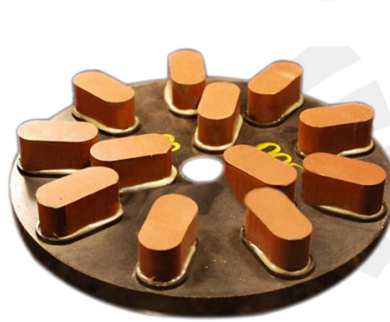

Boreway Machinery Co., Ltd.
www.diamondtools.top
www.boreway.com