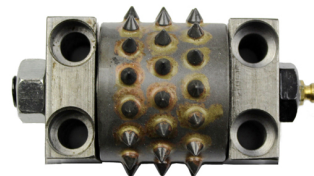

Boreway Machinery Co., Ltd.
www.diamondtools.top
www.boreway.com