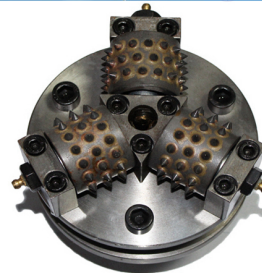

Boreway Machinery Co., Ltd.
www.diamondtools.top
www.boreway.com