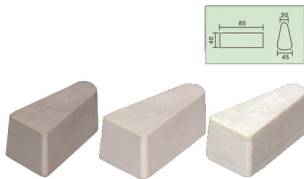

Boreway Machinery Co., Ltd.
www.diamondtools.top
www.boreway.com

Appuyez sur Lux abrasif

Il y a lieu pour le polissage de plaques de granit de différentes sortes/couleur avec peu coûteuses et rapides lustrage, haute brillance et polissage de bon effet.

Description	Couleur	Package(PCS/PTN)	Weight(kg/PTN)
Appuyez sur Lux L140	Brun, vert, blanc, noir	24	23