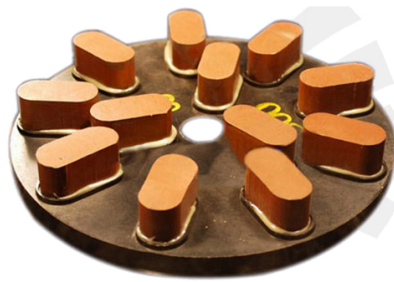

Boreway Machinery Co., Ltd.
www.diamondtools.top
www.boreway.com