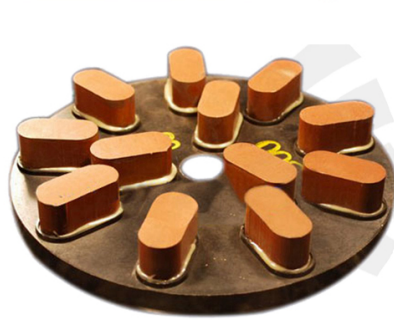

Boreway Machinery Co., Ltd.
www.diamondtools.top
www.boreway.com