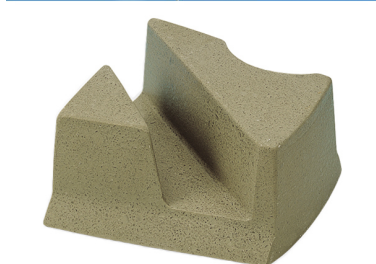

Boreway Machinery Co., Ltd.
www.diamondtools.top
www.boreway.com

Abratif extra 5/10

Il y a lieu pour le polissage de plaques de granit de différentes sortes/couleur avec peu coûteuses et rapides lustrage, haute brillance et polissage de bon effet.