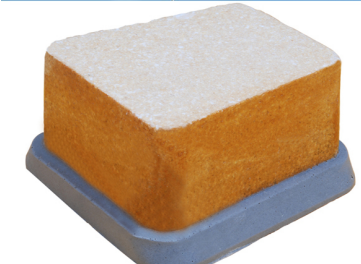

Boreway Machinery Co., Ltd.
www.diamondtools.top
www.boreway.com