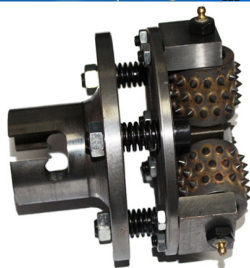

Boreway Machinery Co., Ltd.
www.diamondtools.top
www.boreway.com