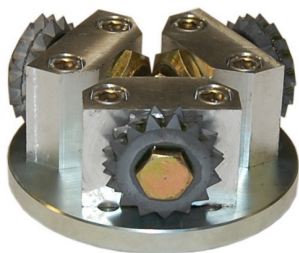

Boreway Machinery Co., Ltd.
www.diamondtools.top
www.boreway.com

Ci-dessus est une image de nos Marteaux Bush classiques,
D'autres spécifications peuvent être personnalisés en fonction des besoins.

Emballage & amp; Livraison:

Nous livrerons dans les sept jours de votre paiement, Bush Marteaux sont emballés dans des cartons.

Nous pouvons également emballer le Bush Marteaux selon vos besoins.

Spécial Bush Marteaux la livraison par voie de consultation.

Contactez nous:

Fujian Nanang Boreway Machinery Co., Ltd.

AJOUTER: Hongxing Street, Shuitou Town, Quanzhou, Fujian, en Chine,

Code Postal: 362342

TEL: (+86) 595-86990206 / (+ 86) 18250633812

FAX: (+86) 595-86990220

Facebook / Skype / LinkedIn / WhatsApp / WeChat:chois Dong