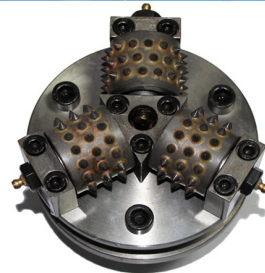

Boreway Machinery Co., Ltd.
www.diamondtools.top
www.boreway.com