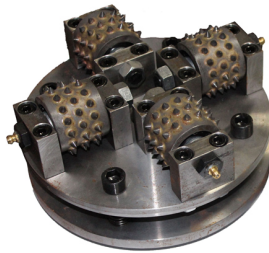

Boreway Machinery Co., Ltd.
www.diamondtools.top
www.boreway.com

Boreway Machinery Co., Ltd.
www.diamondtools.top
www.boreway.com