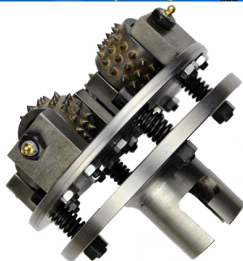

Boreway Machinery Co., Ltd.
www.diamondtools.top
www.boreway.com