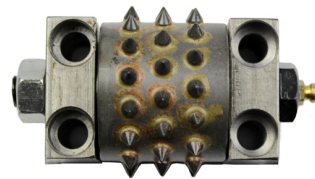

Boreway Machinery Co., Ltd.
www.diamondtools.top
www.boreway.com