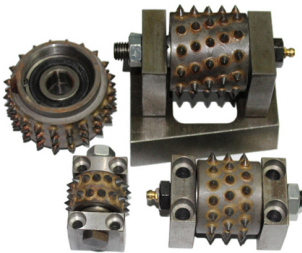

Boreway Machinery Co., Ltd.
www.diamondtools.top
www.boreway.com