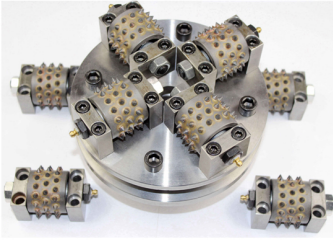

Description de la production:

Introduction:

- 1, Diamètre: 125MM, 150MM, 200MM, 250MM, 300MM, 350MM, 400M, 450MM;
- 2, la quantité de Roller par buisson marteau: 3PCS, 4PCS, 5PCS, 6PCS, 9PCS et 12PCS;
- 3, la quantité de segment dans par rouleau: 15PCS 30PCS et 45pcs;
- 4, utilisé principalement pour la pierre de finition façon de brousse martelée;
- 5, Cinq à six fois plus rapide que les temps manuels
- 6, Le grain de la face de marteau brousse peut être ajustée et la taille de l'adaptateur décident de sa machine.

Tous nos nos produits ont été rigoureusement testés avant l'accès au marché.

D'autres spécifications peuvent être commandés par le client.

Images détaillées:

Bush Marteaux

Ce qui suit est la spécification normale de Bush Marteaux:

Name	Bush Hammer
Model	BW-BH
Diameter	125mm 150mm 200mm 250mm 300mm 350mm 400mm 450mm
Segment Number	30S 45S 60S
Roller Quantity	2PCS 3PCS 4PCS 5PCS 6PCS 9PCS 12PCS
Applicable Machines	Hand-held Gringing machine Large Gringing Machines