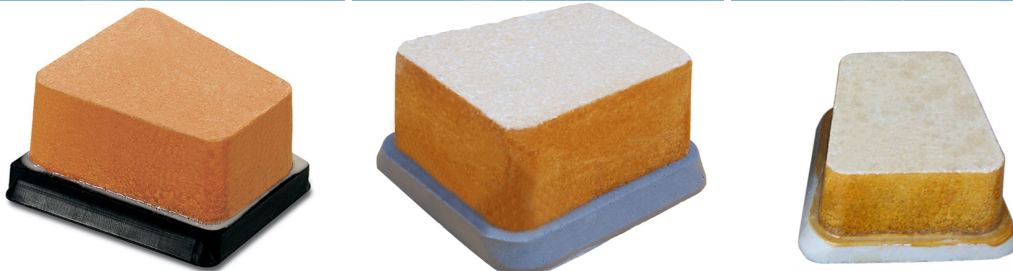

Boreway Machinery Co., Ltd.
www.diamondtools.top
www.boreway.com