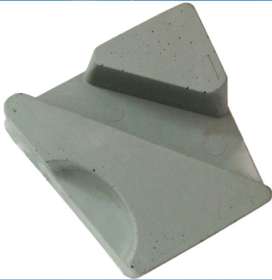

Il y a lieu pour le polissage de plaques de marbre de différentes sortes/couleur avec peu coûteuses et rapides lustrage, haute brillance et polissage de bon effet.

Description	Couleur	Package(PCS/PTN)	Weight(kg/PTN)
Résine de Francfort	# 400, 600#, # 800 1000#, # 1200, 1500#	36	17