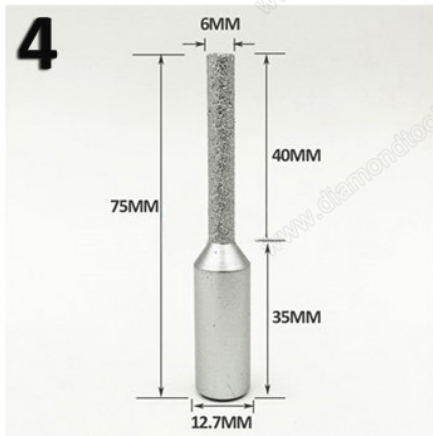

Spécification:

Fraises à sertir les diamants brasés sous vide pour fraise à découper en marbre granit avec queue de 1/2 "

Marque	Boreway
Matériau principal	diamant artificiel
Taille	Tige de 12,7 mm
Grincer	# 60
modes	Plus que 23 différent des modèles pour sélection
Quantité disponible	100000 pcs
Temps d'expédition	30-40days pour 100000 Pcs

Des photos:

Fraises à sertir les diamants brasés sous vide pour fraise à découper en marbre granit avec queue de 1/2 "

Boreway Machinery Co., Ltd.
www.diamondtools.top
www.boreway.com

Nous avons différents types de bits de routeur de diamant dans différentes tailles de forme différente

Voir les photos ci-dessous, Diamètre / Épaisseur / queue / Longueur

Pls choisir votre bon

23

Boreway Machinery Co., Ltd.
www.diamondtools.top
www.boreway.com

Boreway Machinery Co., Ltd.
www.diamondtools.top
www.boreway.com