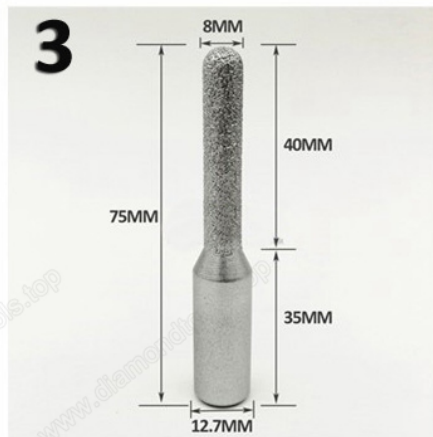

Spécification:

Fraises à sertir les diamants brasés sous vide pour fraise à découper en marbre granit avec queue de 1/2 "

Marque	Boreway
Matériau principal	diamant artificiel
Taille	Tige de 12,7 mm
Grincer	# 60
modes	Plus que 23 différent des modèles pour sélection
Quantité disponible	100000 pcs
Temps d'expédition	30-40days pour 100000 Pcs

Des photos:

Fraises à sertir les diamants brasés sous vide pour fraise à découper en marbre granit avec queue de 1/2 "

Boreway Machinery Co., Ltd.
www.diamondtools.top
www.boreway.com

Nous avons différents types de bits de routeur de diamant dans différentes tailles de forme différente

Voir les photos ci-dessous, Diamètre / Épaisseur / queue / Longueur

Pls choisir votre bon

23

Boreway Machinery Co., Ltd.
www.diamondtools.top
www.boreway.com

Boreway Machinery Co., Ltd.
www.diamondtools.top
www.boreway.com