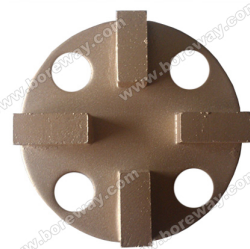

Boreway Machinery Co., Ltd.
www.diamondtools.top
www.boreway.com