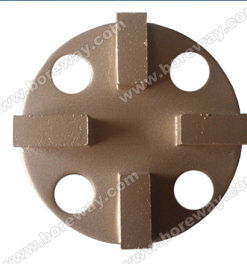

Boreway Machinery Co., Ltd.
www.diamondtools.top
www.boreway.com

Boreway Machinery Co., Ltd.
www.diamondtools.top
www.boreway.com

Boreway Machinery Co., Ltd.
www.diamondtools.top
www.boreway.com