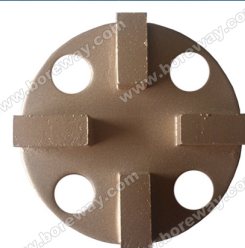

Boreway Machinery Co., Ltd.
www.diamondtools.top
www.boreway.com

Boreway Machinery Co., Ltd.
www.diamondtools.top
www.boreway.com

Boreway Machinery Co., Ltd.
www.diamondtools.top
www.boreway.com