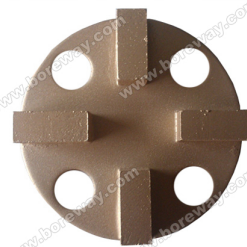

Avis:

1. avant de l'acheter, veuillez fournir le modèle de la machine.
2. Veuillez fournir le matériau du sol avant de l'acheter.
3. autres spécifications peuvent être personnalisées selon les exigences.