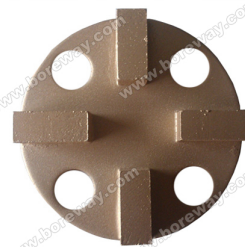

Remarquer:

1. **1. Avant d'acheter, veuillez fournir le modèle de la machine.**
2. **2. Veuillez fournir le matériau du sol avant d'acheter.**
3. **3. Auther spécifications peuvent être personnalisées en fonction des exigences.**