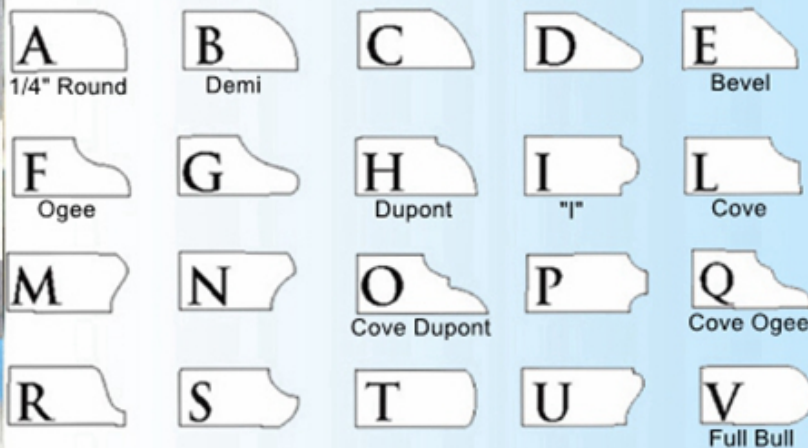

Les autres spécifications peuvent être personnalisées selon les besoins.

Images:

Ces images ne sont que des parties de bits de broyeur en pierre,

Si vous voulez savoir plus de détails sur les bits du routeur en diamant, contactez-nous.

Diamond router bits are widely used on portable profiling machines for processing the edge of stone kitchen tops, vanity tops, counter tops, table tops etc. We offer a wide range & shapes with different sizes to satisfy your exact profiling needs.