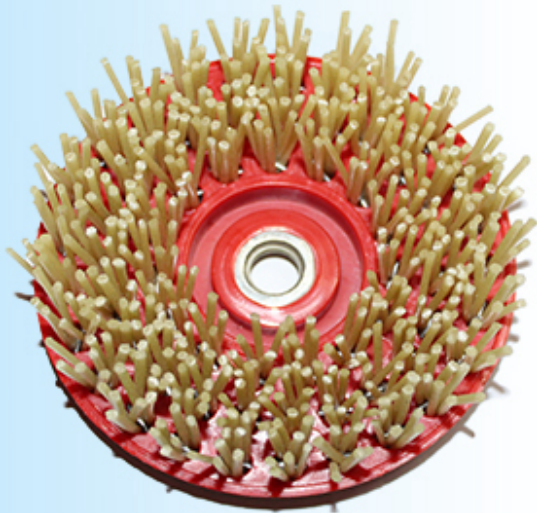

boneway® Multi size diamond brushes

Brosses abrasives anciennes en carbure de silicium: