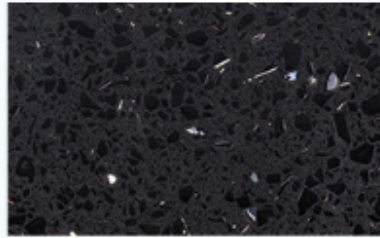

Description du produit:

Courte introduction:

Le segment Fickert est constitué de résines de première qualité. Augmenter la production en raison de la performance supérieure de «ADR» par rapport à l'abrasif traditionnel, en évitant l'arrêt continu de la machine. Déclenchement de la pression sur les têtes, réduisant sensiblement le coût de maintenance et énergie. Stockage pour des temps illimités, stable sans modification de ses propriétés, identification individuelle par marquage et code couleur, en informant le grain correspondant.

Images

Applicable materials

Marble

Granite

Vitrified brick

Quartz

Ceramic

microcrystal stone