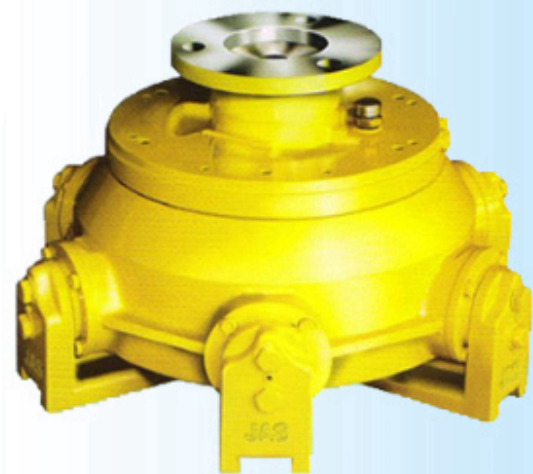

Applicable tools

Emballage & livraison