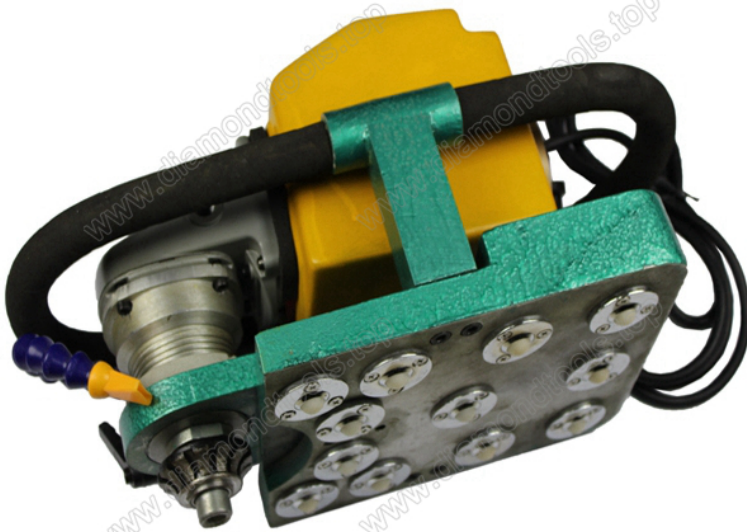

Boreway Machinery Co., Ltd.
www.diamondtools.top
www.boreway.com