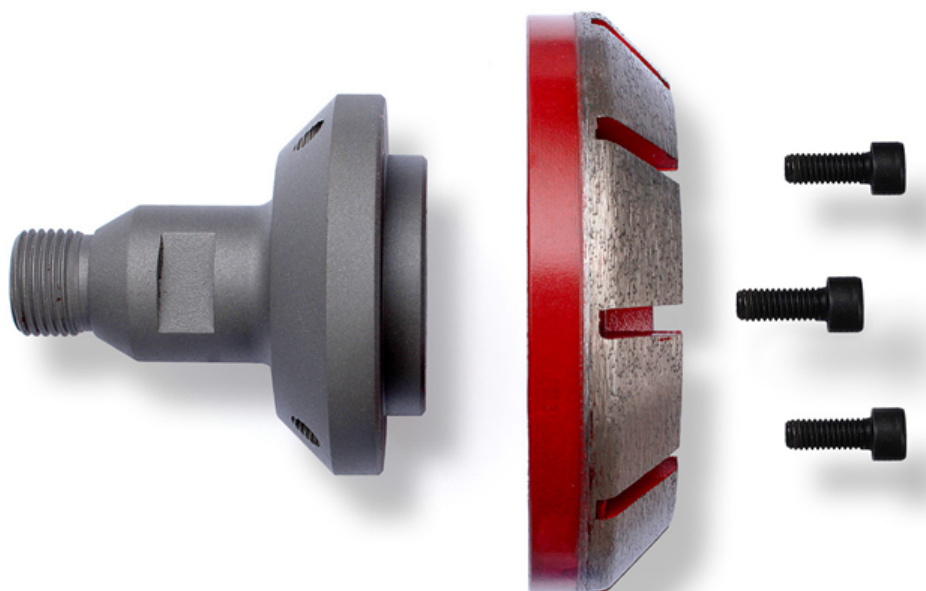

Boreway Machinery Co., Ltd.
www.diamondtools.top
www.boreway.com

Contactez nous:

Fujian Nanan Boreway Machinery Co.,Ltd.
Adresse: Ville de Shuitou, Quanzhou, Fujian, Chine
Code postal: 362342
TEL: (+86) 595-86990206
FAX: (+86) 595-86990220
WhatsApp: + 86-15659082992
Email: boreway02@boreway.net