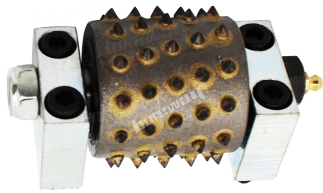

Boreway Machinery Co.,Ltd
www.fordiamondtools.com
www.diamondtools.top

Rouleau à marteau Bush 60S